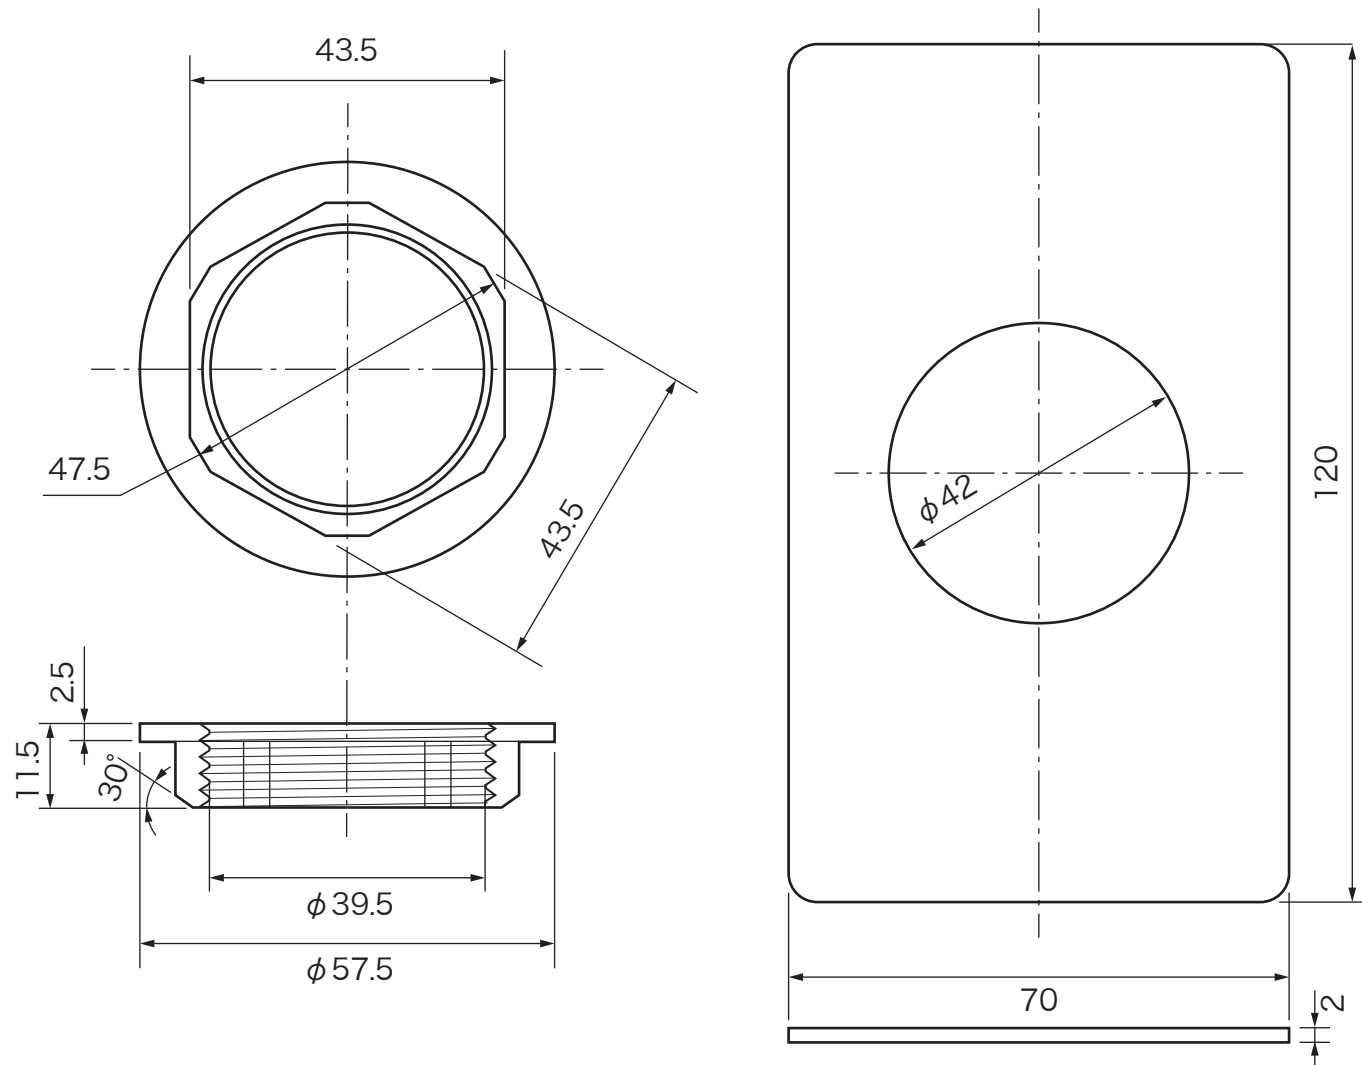

メロウ・ドロップ
カウンター固定フランジセット

品番：AHI-FL-32MD
排水金具：32mm規格

(単位：mm)

※メロウ・ドロップ製の排水金具（横穴無し）と併せてご使用ください。
※カウンター開口寸法… $\phi 75 \sim 80$