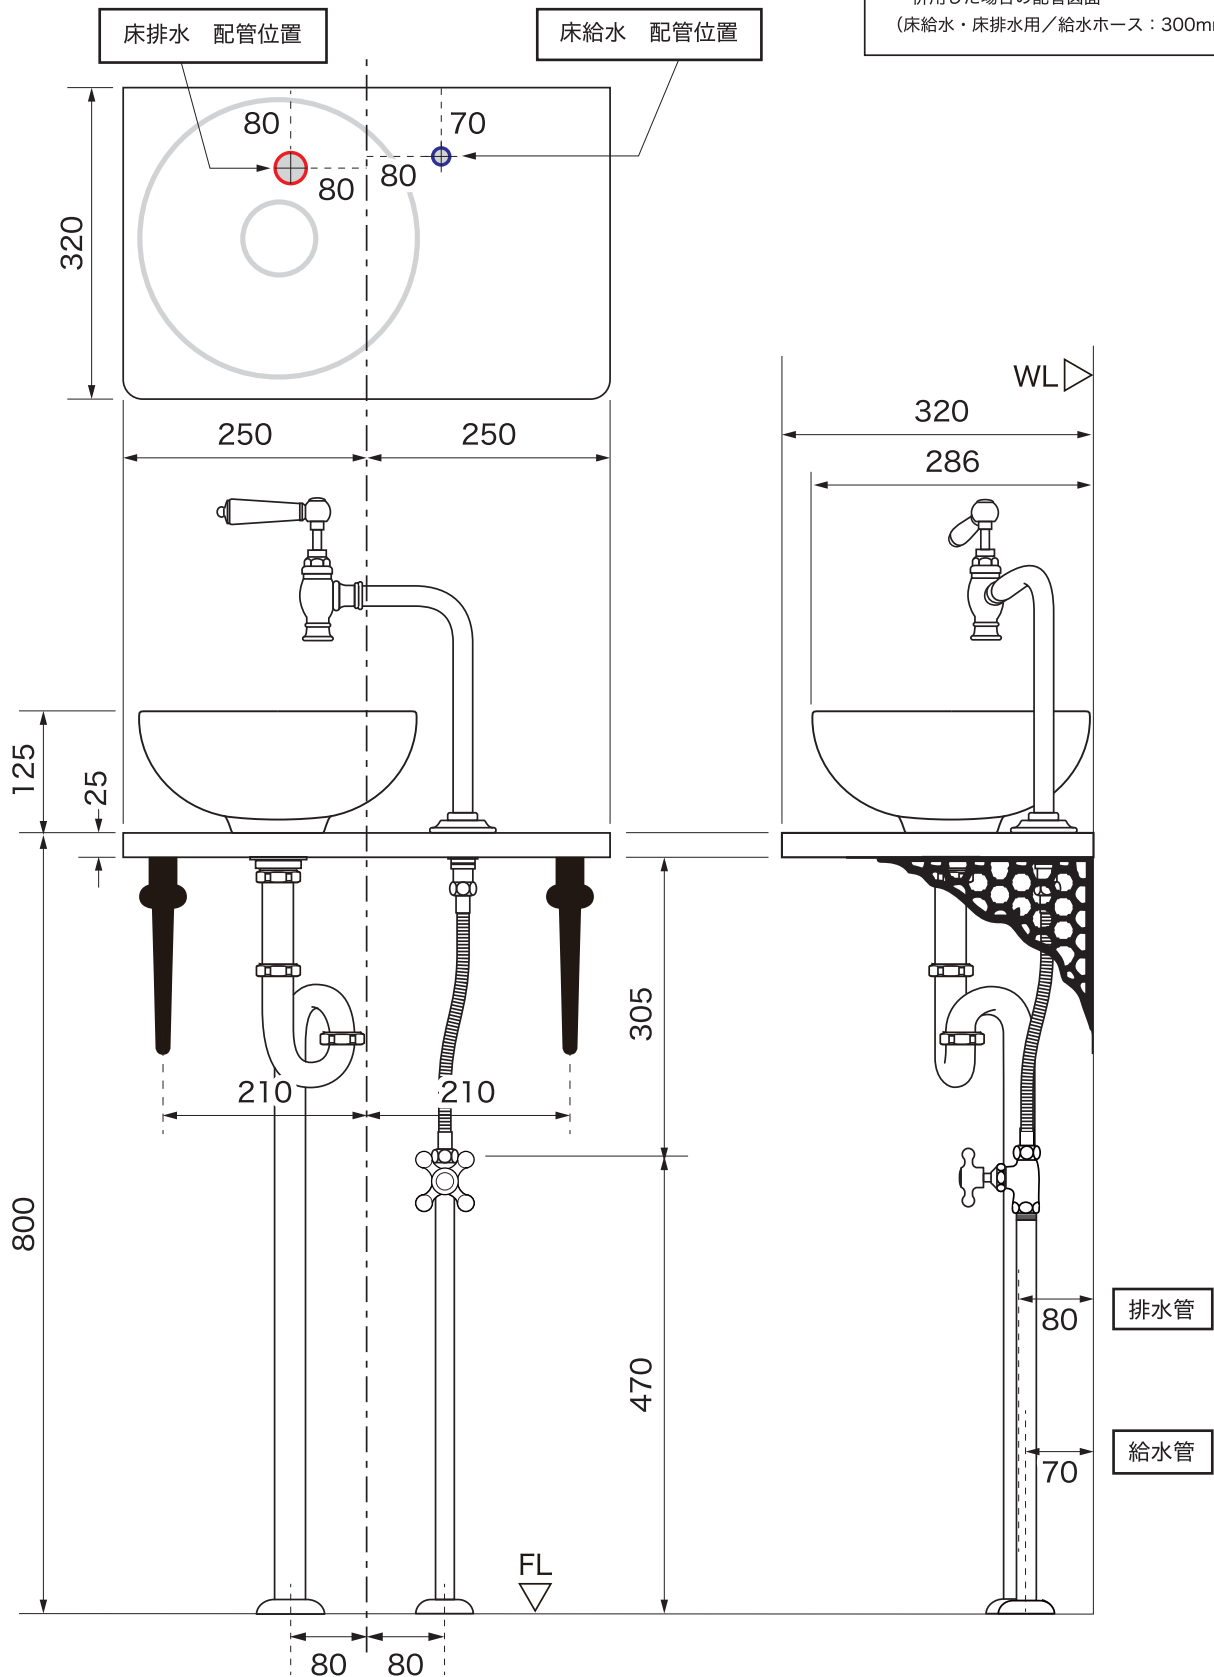

メロウ・ドロップ

手洗いカウンターユニット参考図面

AHISSET175
YEN / えん手洗器セット

手洗器：MD-P201
水栓：MA903L1 / MA742L1 / SSL1201
天板：MDCH-K2

※給排水部材セット AHIUC-C32-FF-CPF を
併用した場合の配管図面
(床給水・床排水用/給水ホース：300mm)

株式会社
アトミックホーム・インターナショナル

〒791-8016 愛媛県松山市久万ノ台504-5 TEL:089-922-0911 FAX:089-922-0939