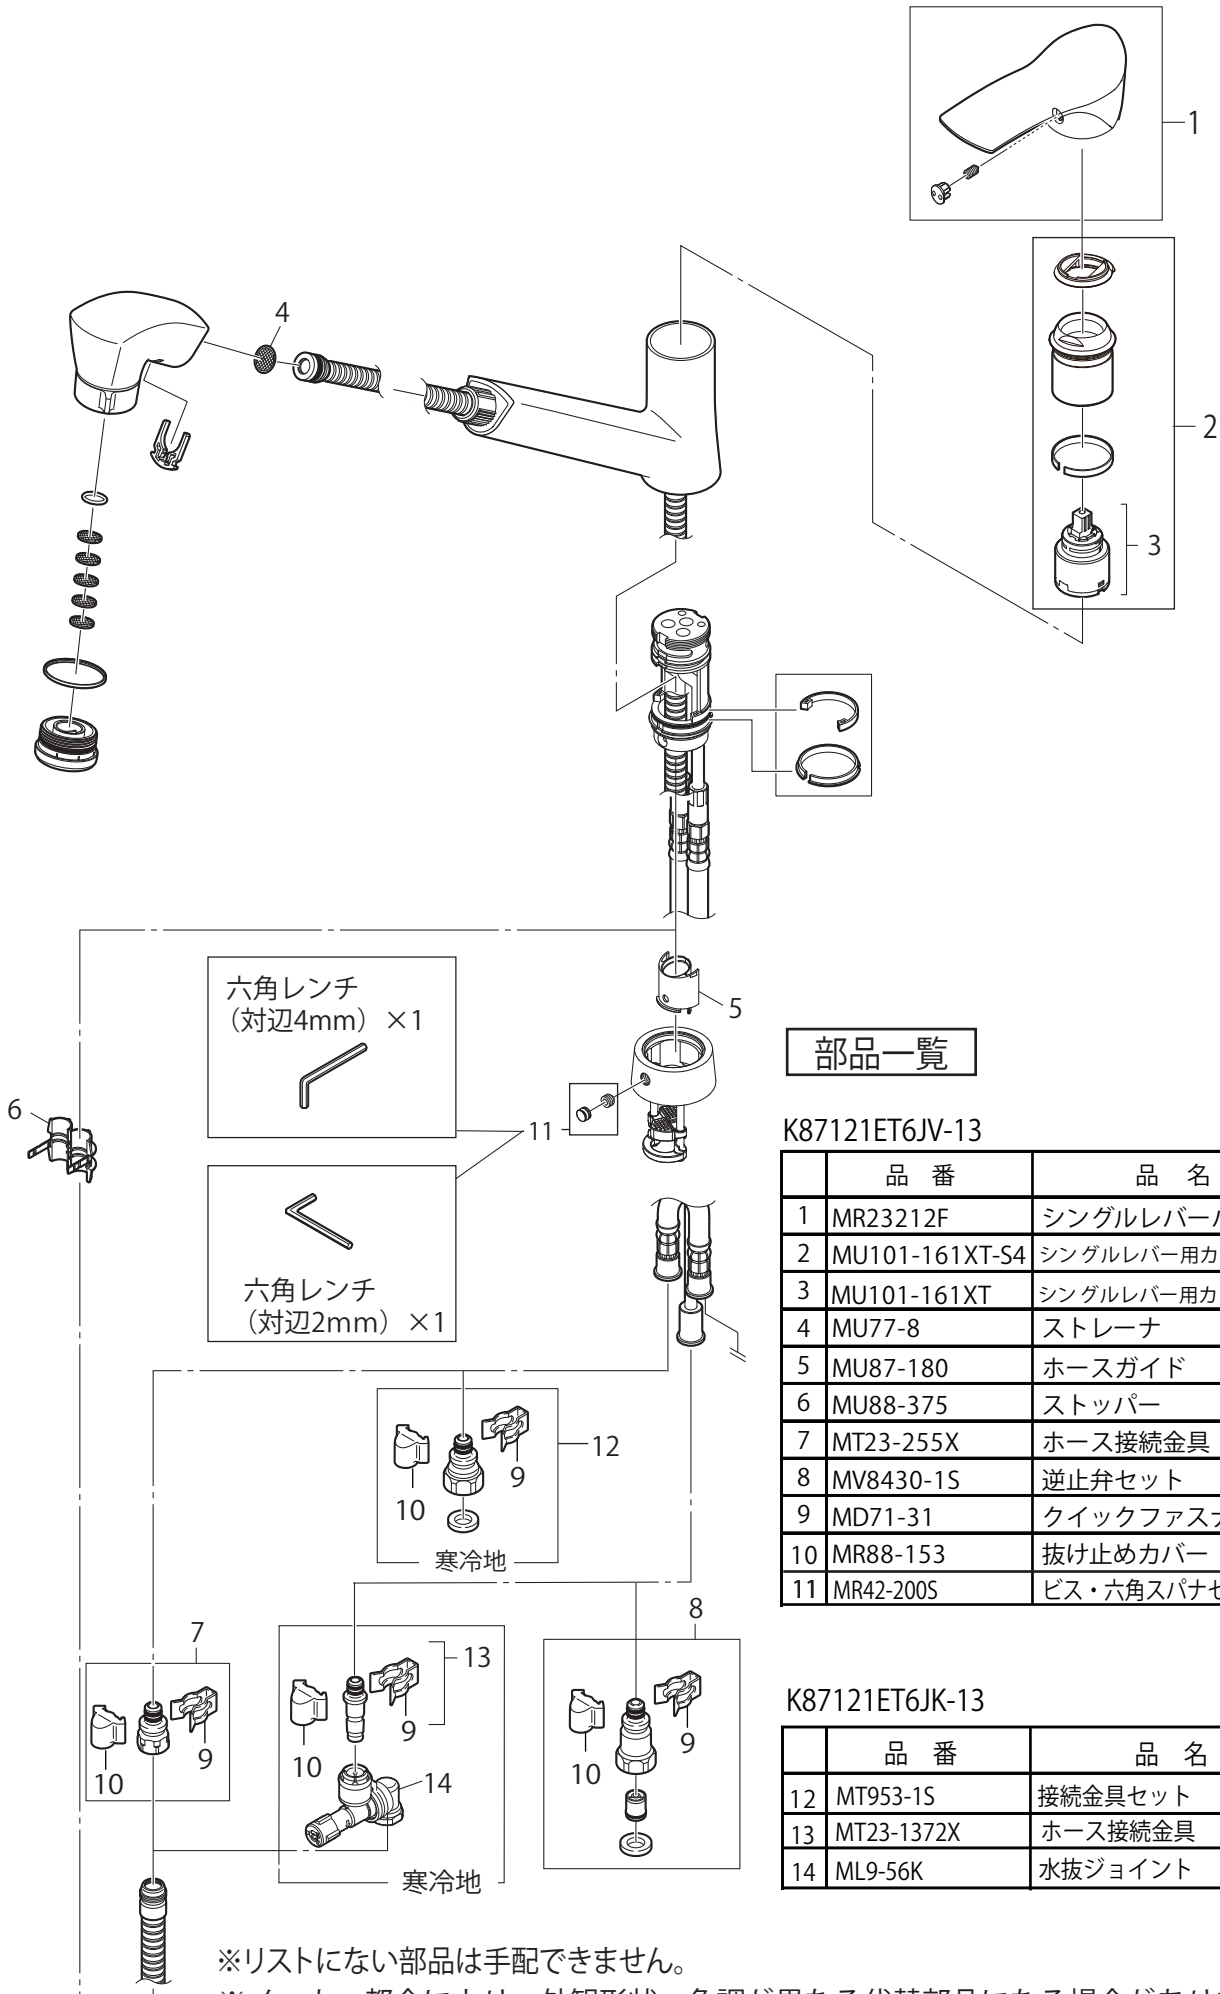

製品品番

K87121ET6JV(K) 13

部品一覧

K87121ET6JV-13

	品番	品名
1	MR23212F	シングルレバーハンドル
2	MU101-161XT-S4	シングルレバー用カートリッジ
3	MU101-161XT	シングルレバー用カートリッジ
4	MU77-8	ストレーナ
5	MU87-180	ホースガイド
6	MU88-375	ストッパー
7	MT23-255X	ホース接続金具
8	MV8430-1S	逆止弁セット
9	MD71-31	クイックファスナー
10	MR88-153	抜け止めカバー
11	MR42-200S	ビス・六角スパナセット

K87121ET6JK-13

	品番	品名
12	MT953-1S	接続金具セット
13	MT23-1372X	ホース接続金具
14	ML9-56K	水抜ジョイント

※リストにない部品は手配できません。

※メーカー都合により、外觀形状・色調が異なる代替部品になる場合があります。