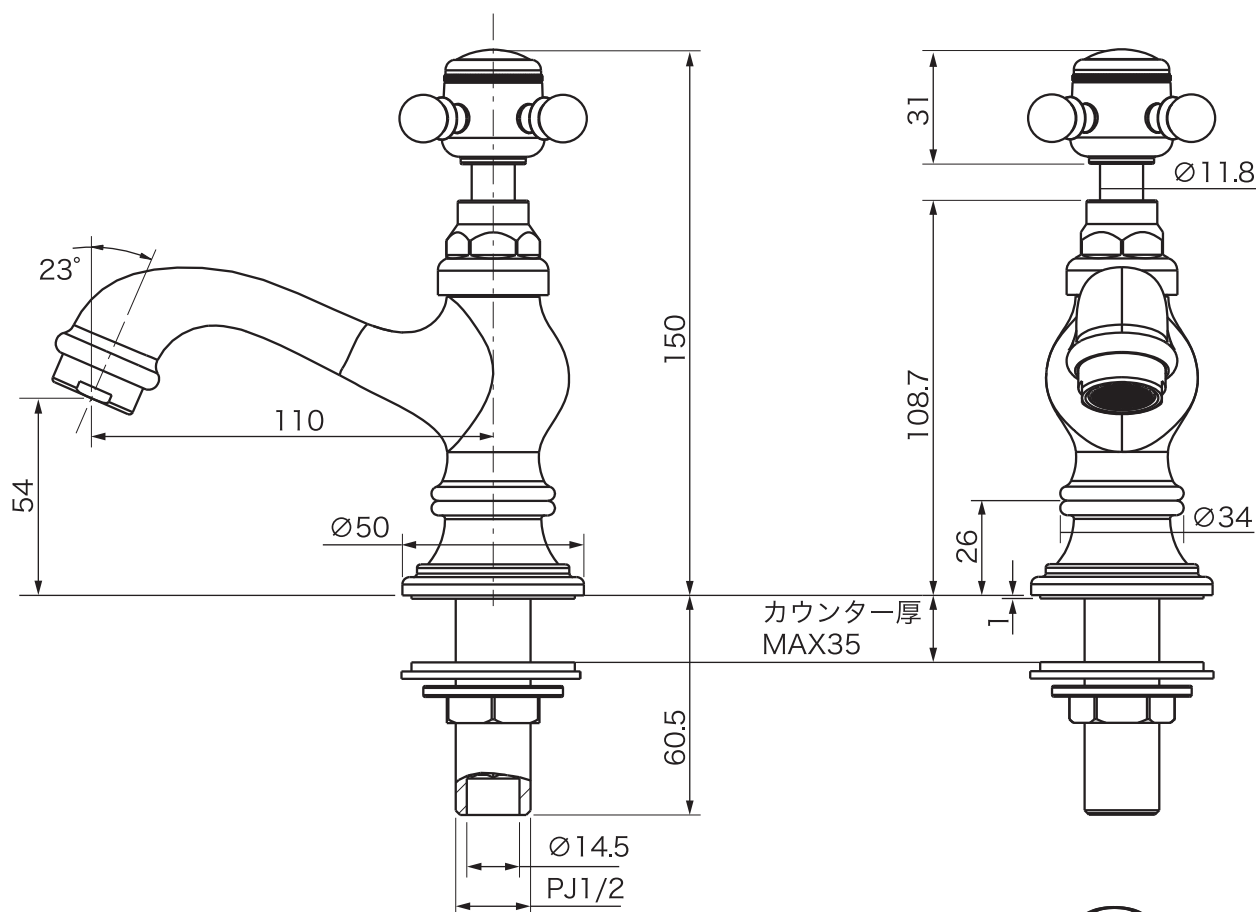

# Sabrina Esperance CC™

Single Faucet

*Matilda*  
Primal Faucet Collection

付属品：固定ナット締め付け工具

		認証登録 ●ISO 9001:2000 ●米国IAPMO(UPC) ●水道法自己認証適合品	品名 <b>サブリーナ・エスパCC</b> (手洗い・洗面用単水栓)
	単位	尺度	作成日 2024.09.30
	mm	Free	