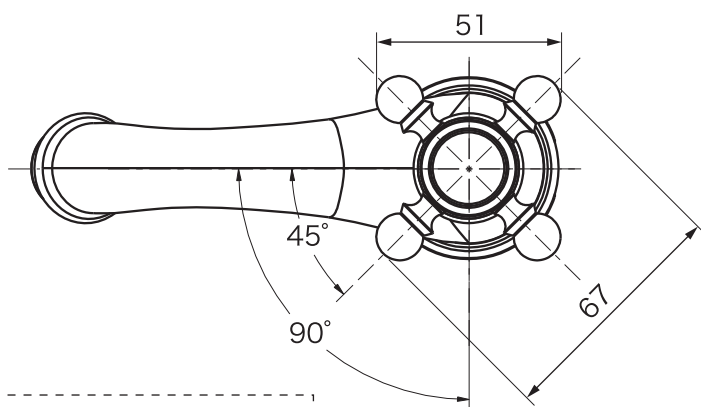

# Sabrina Esperance CC™

Single Faucet

*Matilda*  
Primal Faucet Collection

付属品：固定ナット締め付け工具

		認証登録 ●ISO 9001:2000 ●米国IAPMO(UPC) ●水道法自己認証適合品	品名 <b>サブリーナ・エスパCC</b> (手洗い・洗面用単水栓)
	単位	尺度	作成日 2024.09.30
	mm	Free	