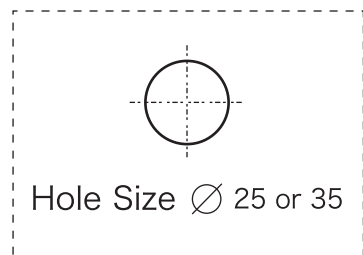

# Sabrina Esperance CC™

Single Faucet

*Matilda*  
Primal Faucet Collection

付属品：固定ナット締め付け工具

		認証登録 ●ISO 9001:2000 ●米国IAPMO(UPC) ●水道法自己認証適合品	品名 <b>サブリーナ・エスパCC</b> (手洗い・洗面用単水栓)
	単位	尺度	作成日 2024.09.30
	mm	Free	