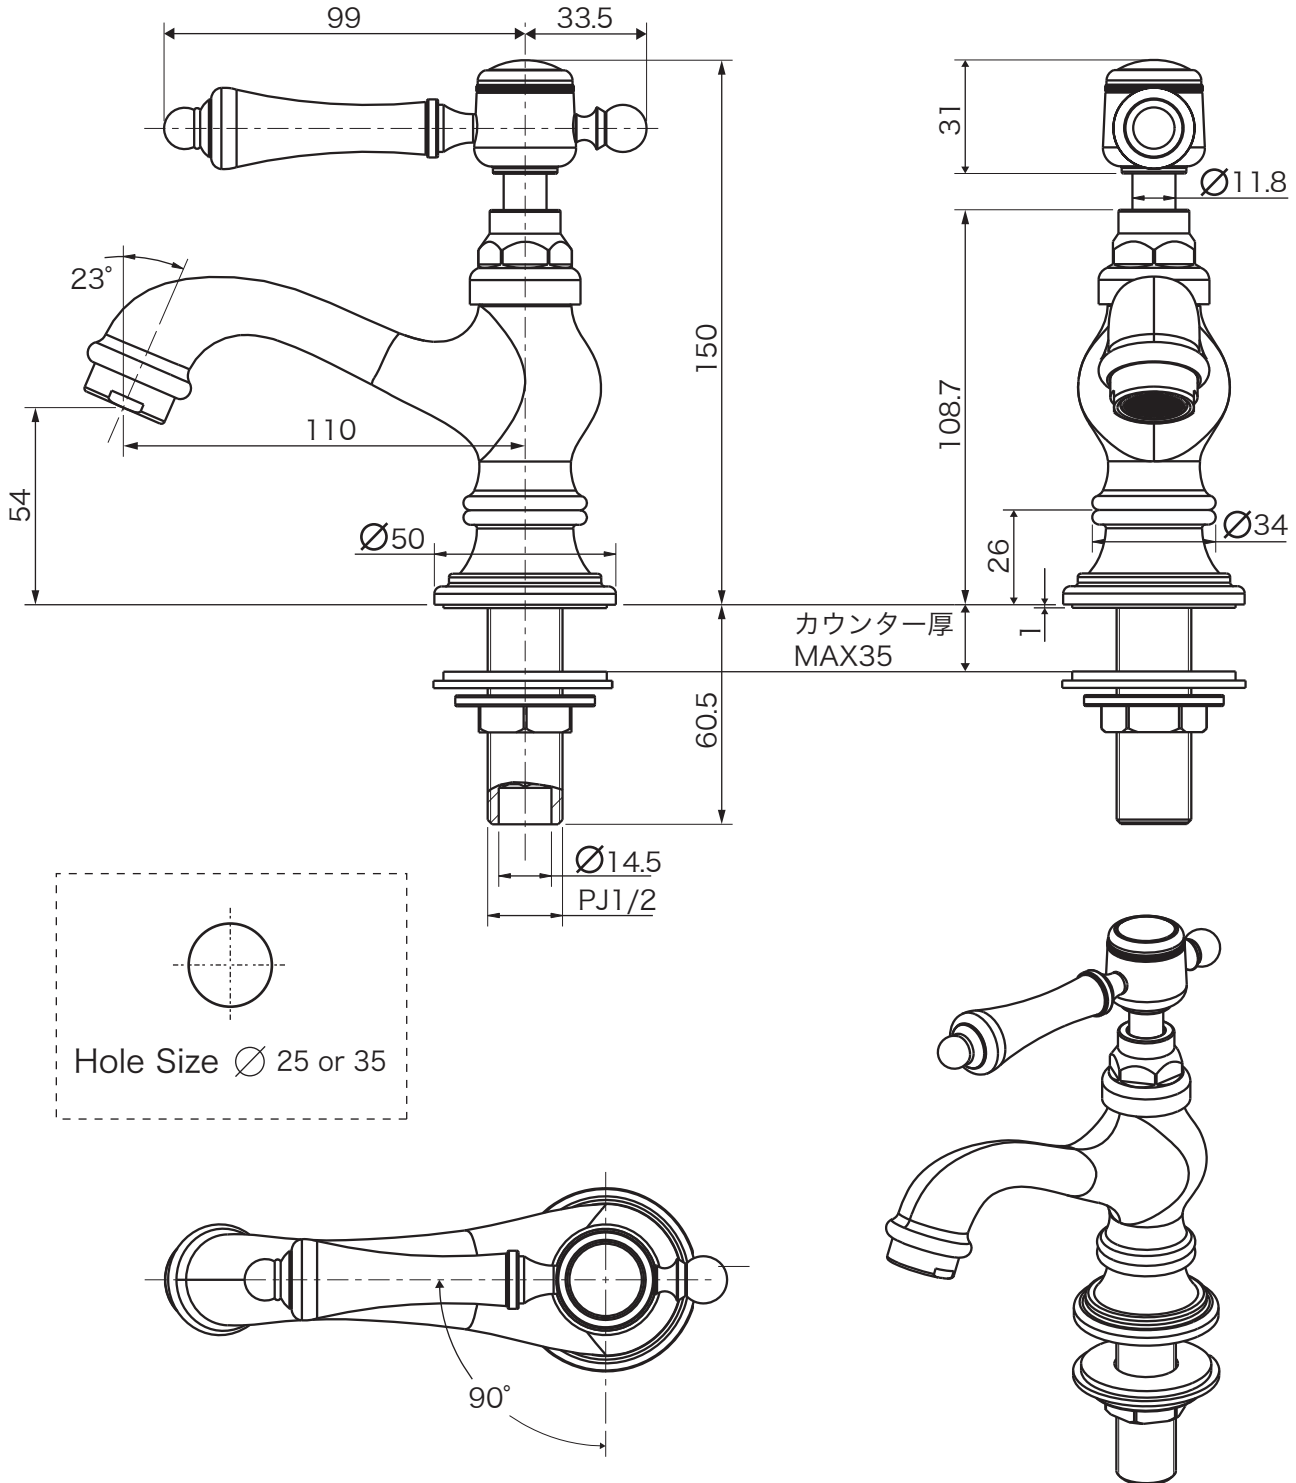

Sabrina Esperance CL™

Single Faucet

Matilda  
Primal Faucet Collection

付属品：固定ナット締め付け工具

		認証 登録	<ul style="list-style-type: none"> <li>● ISO 9001:2000</li> <li>● 米国 IAPMO (UPC)</li> <li>● 水道法自己認証適合品</li> </ul>	品名	サブリーナ エスパ CL (手洗い・洗面用単水栓)
				品番	MA14JL- PB・BN・ORB
	単位	尺度	作成日		
	mm	Free			