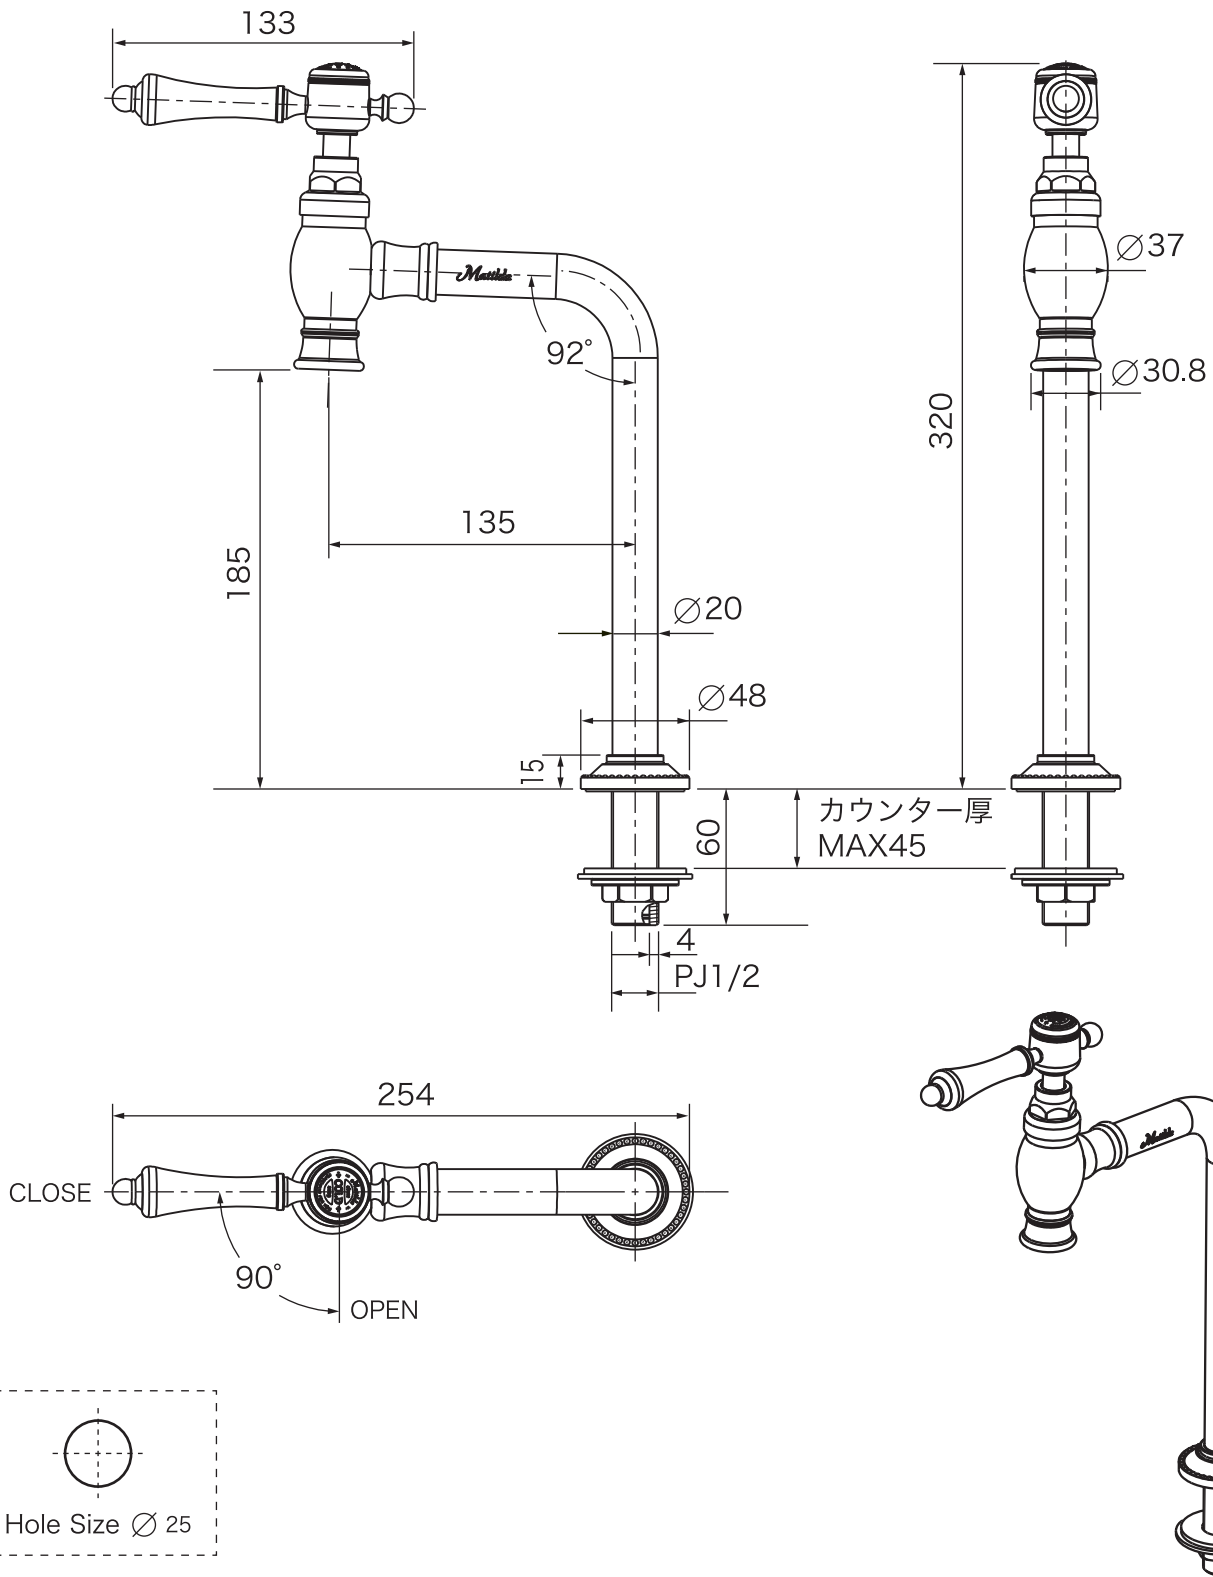

Clione Esperance Single Faucet

Matilda
Primal Faucet Collection

		認証登録 ●ISO 9001:2000 ●米国 IAPMO(UPC) ●水道法自己認証適合品	品名 クリオネ・エスパ (手洗い・洗面用台付単水)
	作成日 2024.07.10		