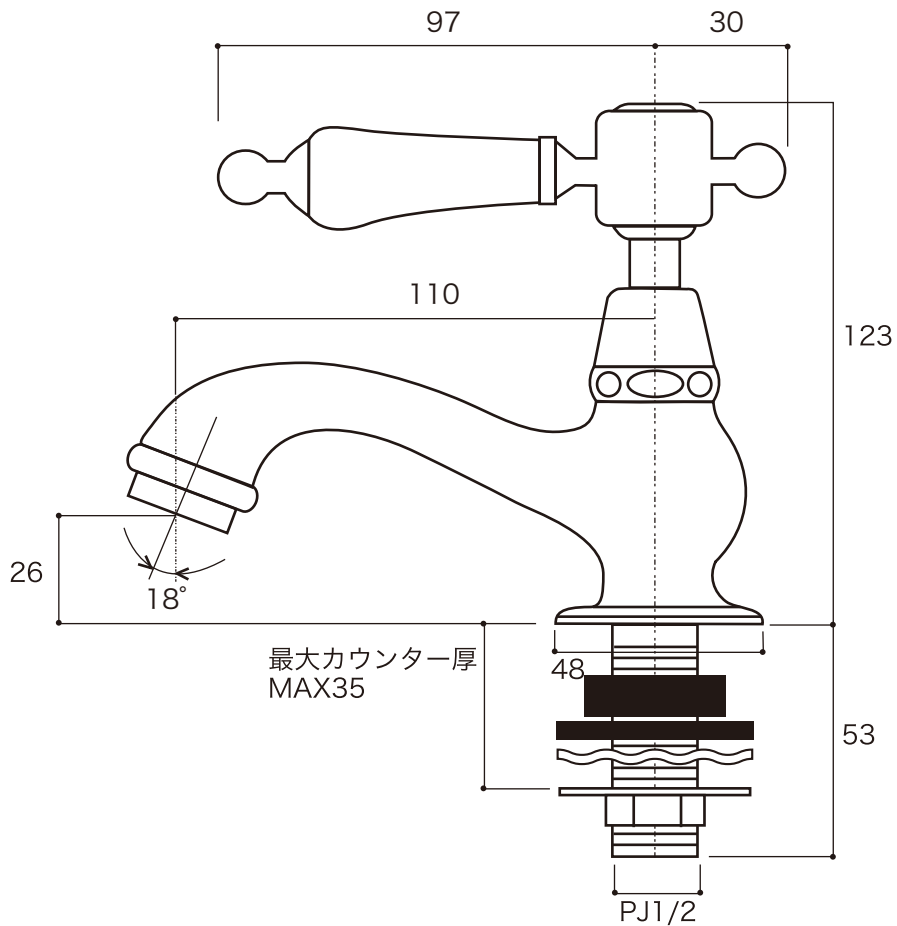

# Sabrina CL<sup>TM</sup> Lavatory Faucet

*Matilda*  
Primal Faucet Collection

		認 証 登 録	<ul style="list-style-type: none"> <li>● ISO 9001:2000</li> <li>● 米 国 IAPMO (UPC)</li> <li>● 水 道 法 自 己 認 証 適 合 品</li> </ul>	品 名	サブリナ CL (洗面用台付単水栓)
				品 番	MA402L1 -PB -BN -ORB
	単 位	尺 度	作 成 日		
	mm	Free			