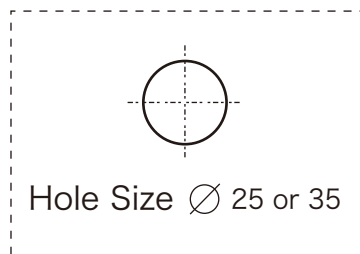

# Sabrina CL<sup>TM</sup> Lavatory Faucet

*Matilda*  
Primal Faucet Collection

		認 証 登 録	<ul style="list-style-type: none"> <li>● ISO 9001:2000</li> <li>● 米 国 IAPMO (UPC)</li> <li>● 水 道 法 自 己 認 証 適 合 品</li> </ul>	品 名	サブリナ CL (洗面用台付単水栓)
				品 番	MA402L1 -PB -BN -ORB
	単 位	尺 度	作 成 日		
	mm	Free			