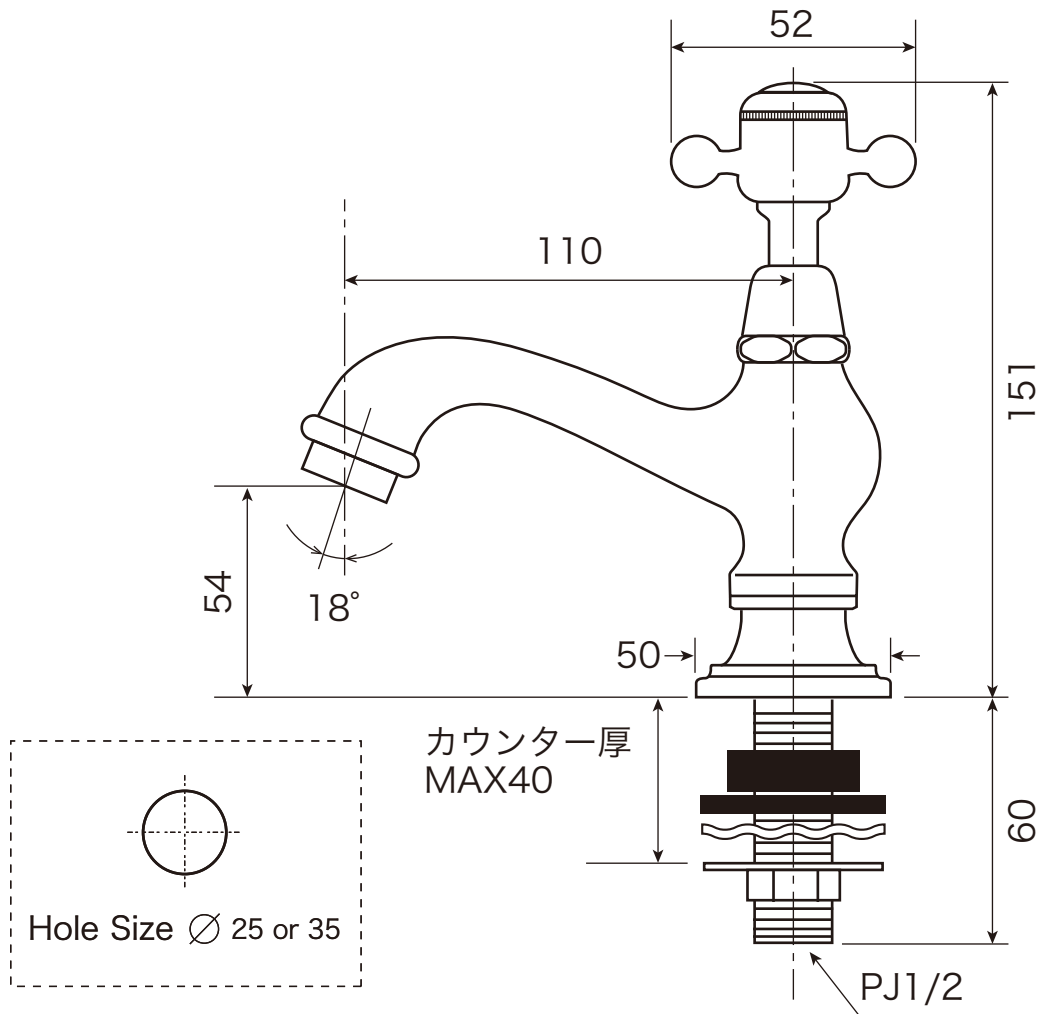

# Sabrina Neo CC Lavatory Faucet

*Matilda*  
Primal Faucet Collection

		認 証 登 録	<ul style="list-style-type: none"> <li>● ISO 9001:2000</li> <li>● 米 国 IAPMO (UPC)</li> <li>● 水 道 法 自 己 認 証 適 合 品</li> </ul>	品 名	サブリナ・ネオCC (洗面用台付単水栓)
				品 番	MA405C1 -PB -PN -ORB
	単 位	尺 度	作 成 日		
	mm	Free			