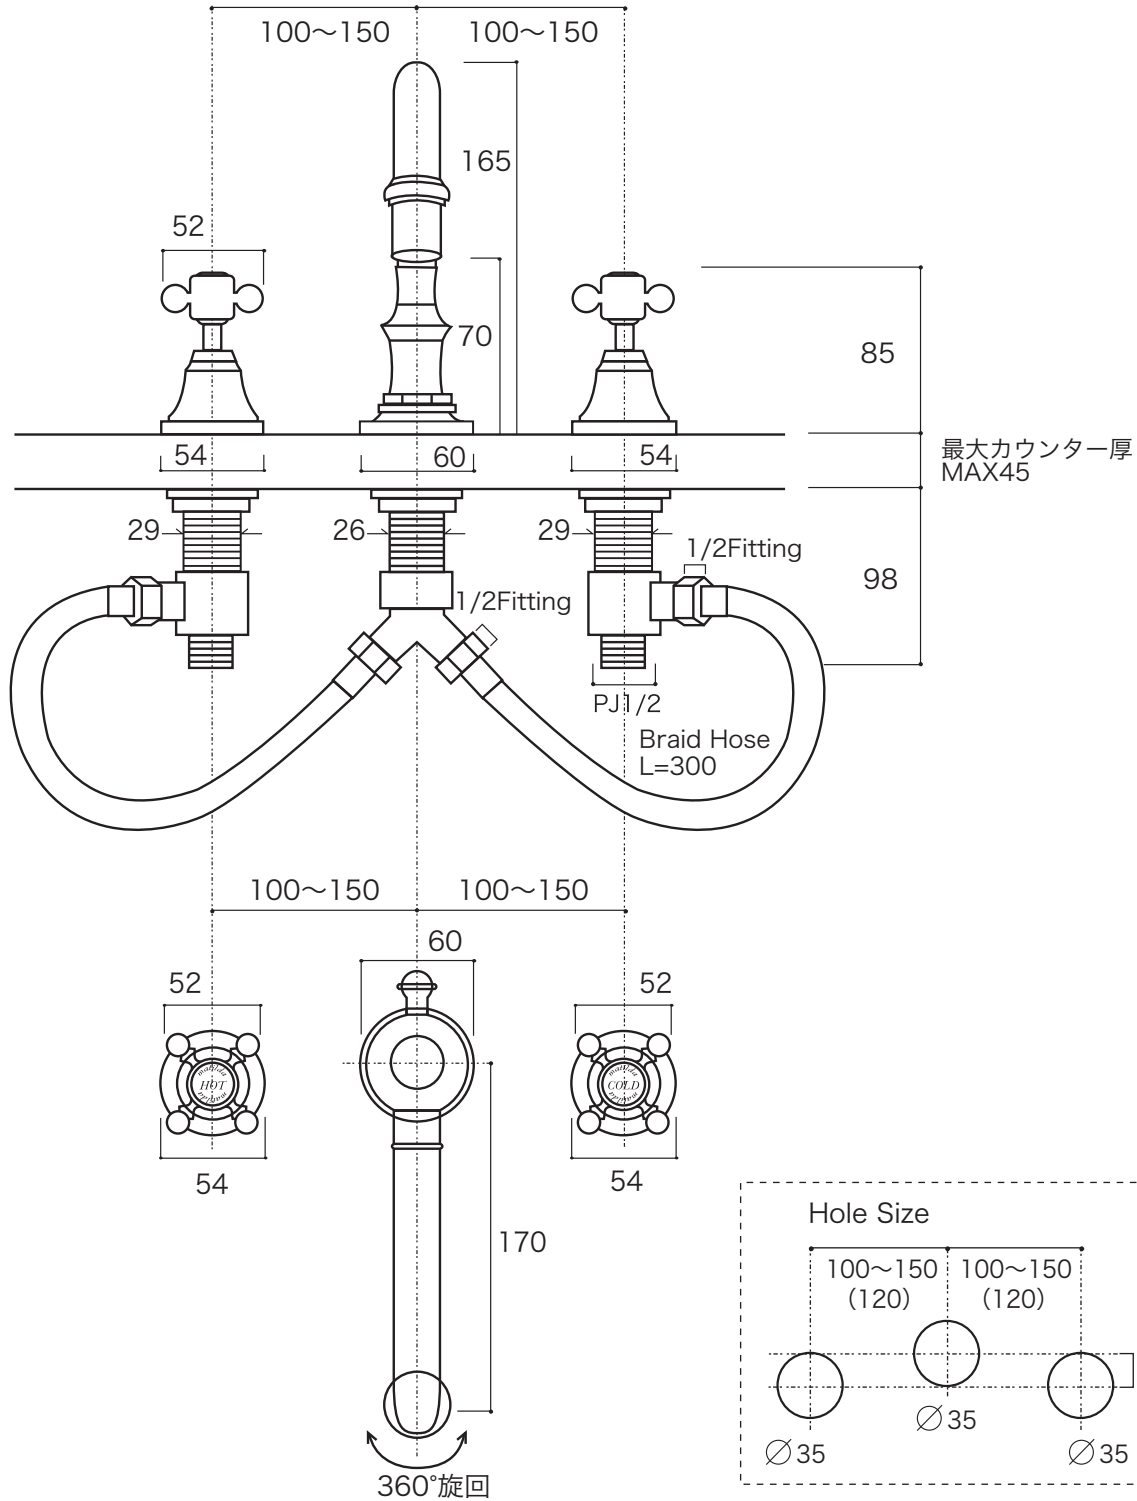

Spanish Castle CC™

Lavatory Faucet

Matilda
Primal Faucet Collection

		認証 登録 作成日	<ul style="list-style-type: none"> ● ISO 9001:2000 ● 米国 IAPMO (UPC) ● 水道法自己認証適合品 2009.11.26	品名	スパニッシュ・キャッスル CC (洗面用 8 インチタイプ混合栓)
				品番	MA423C8 -PB -BN -ORB
	単位	尺度			
	mm	Free			