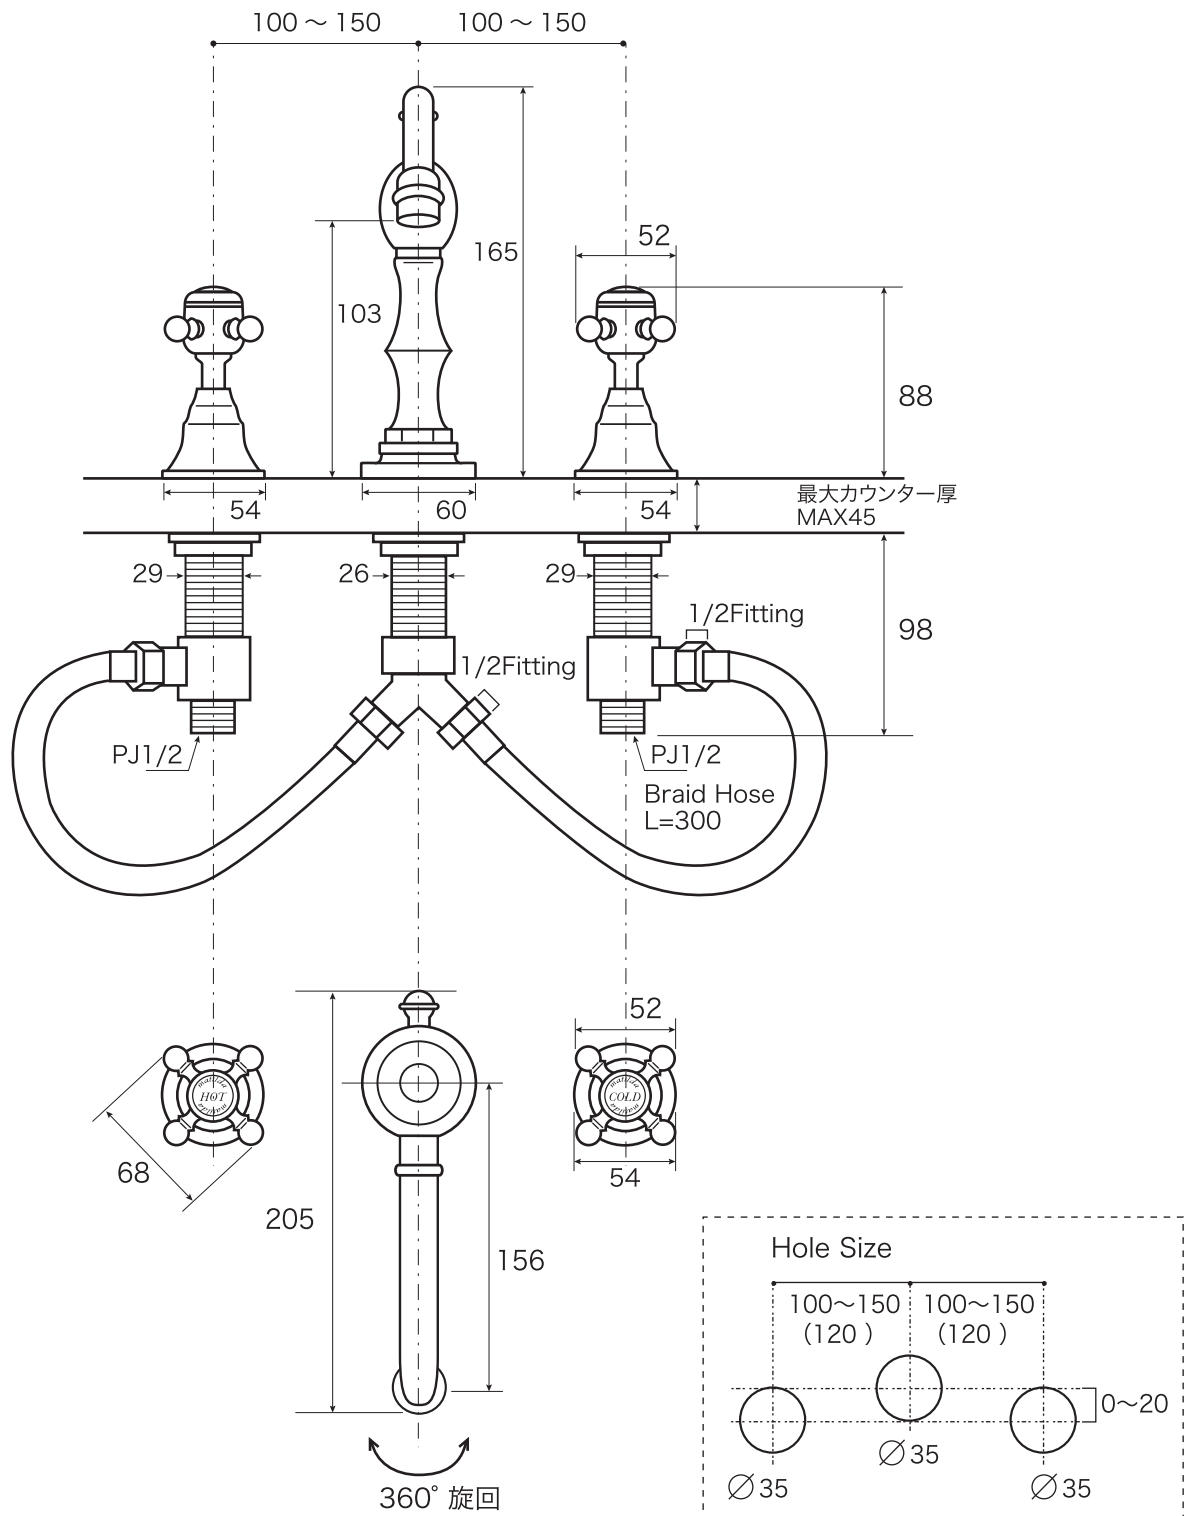

Spanish Castle Neo CC Lavatory Faucet

Matilda
Primal Faucet Collection

		認証登録 ●ISO 9001:2000 ●米国 IAPMO(UPC) ●水道法自己認証適合品	品名 スパニッシュ・キャッスル・ネオ CC (洗面用8インチタイプ混合栓)
	作成日 2021.05.20		