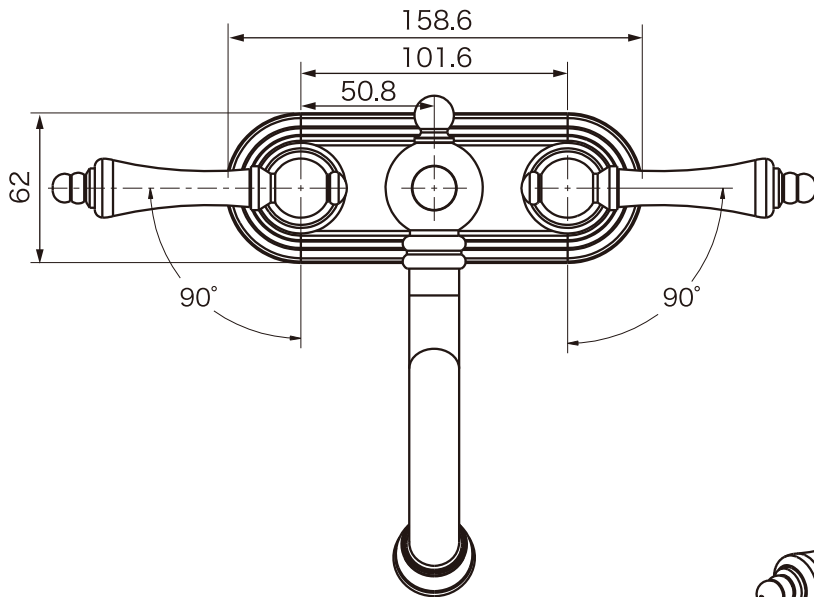

Hearden Esperance™

Lavatory Faucet *Matilda*

Primal Faucet Collection

		認 証 登 録	<ul style="list-style-type: none"> ● ISO 9001:2000 ● 米国 IAPMO (UPC) ● 水道法自己認証適合品 	品 名	ハーデン・エスパ (洗面用4インチ混合栓)
				品 番	MA45JL- PB・BN・ORB
	単 位	尺 度	作成日	2024.09.30	
	mm	Free			