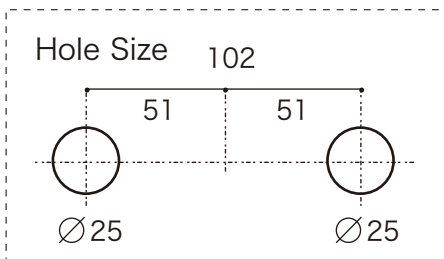

Hearden Esperance™

Lavatory Faucet *Matilda*

Primal Faucet Collection

		認 証 登 録	<ul style="list-style-type: none"> ● ISO 9001:2000 ● 米国 IAPMO (UPC) ● 水道法自己認証適合品 	品 名	ハーデン・エスパ (洗面用4インチ混合栓)
				品 番	MA45JL- PB・BN・ORB
	単 位	尺 度	作成日	2024.09.30	
	mm	Free			