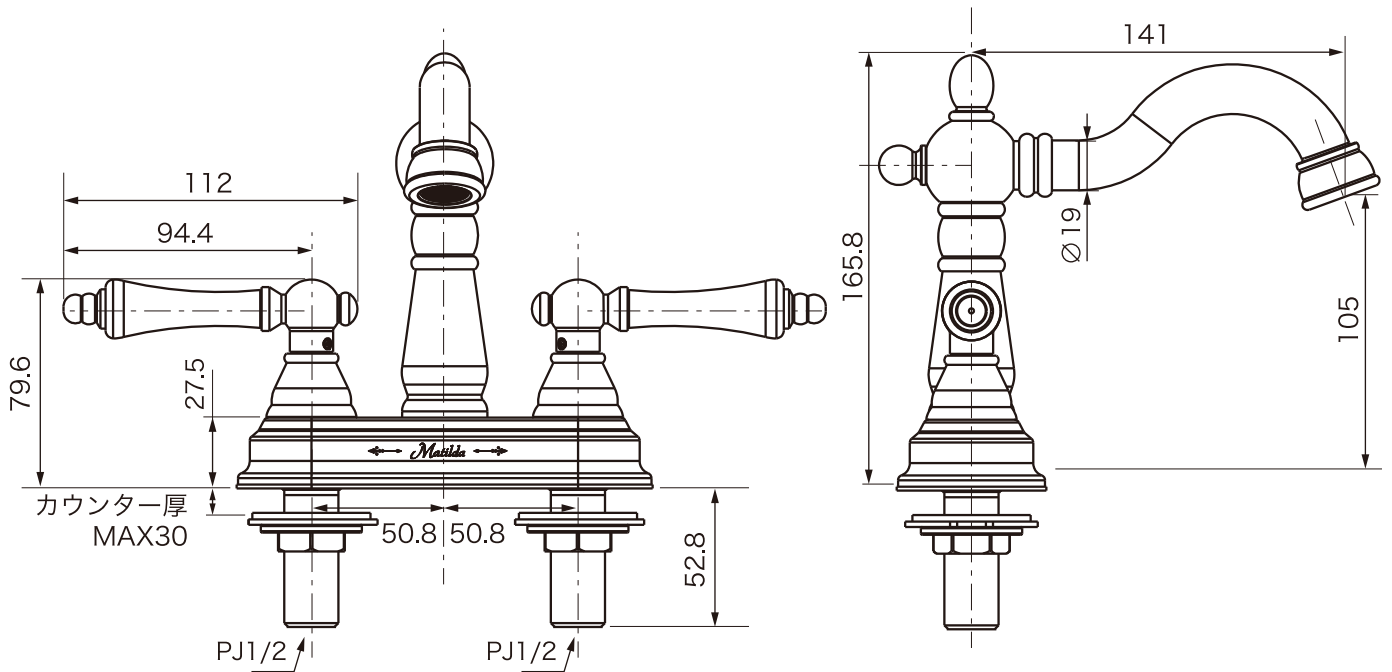

Hearden Esperance™

Lavatory Faucet *Matilda*

Primal Faucet Collection

		認 証 登 録	<ul style="list-style-type: none"> ● ISO 9001:2000 ● 米国 IAPMO (UPC) ● 水道法自己認証適合品 	品 名	ハーデン・エスパ (洗面用4インチ混合栓)
				品 番	MA45JL- PB・BN・ORB
	単 位	尺 度	作成日	2024.09.30	
	mm	Free			