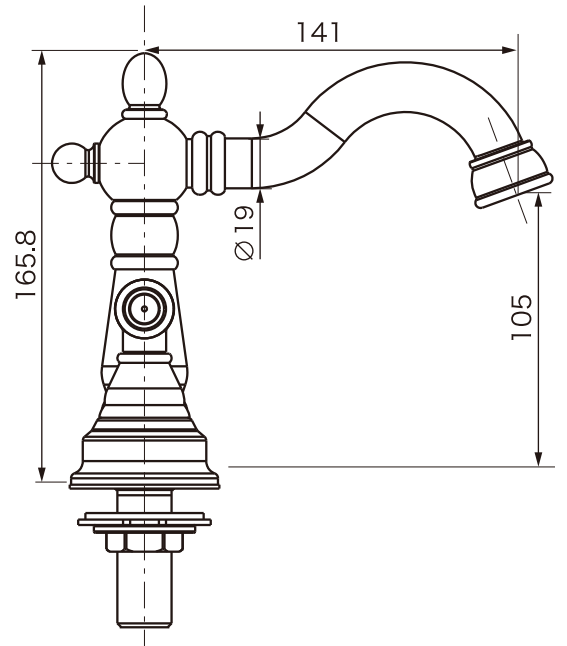

Hearden Esperance™

Lavatory Faucet *Matilda*

Primal Faucet Collection

		認 証 登 録	<ul style="list-style-type: none"> ● ISO 9001:2000 ● 米国 IAPMO (UPC) ● 水道法自己認証適合品 	品 名	ハーデン・エスパ (洗面用4インチ混合栓)
				品 番	MA45JL- PB・BN・ORB
	単 位	尺 度	作成日	2024.09.30	
	mm	Free			