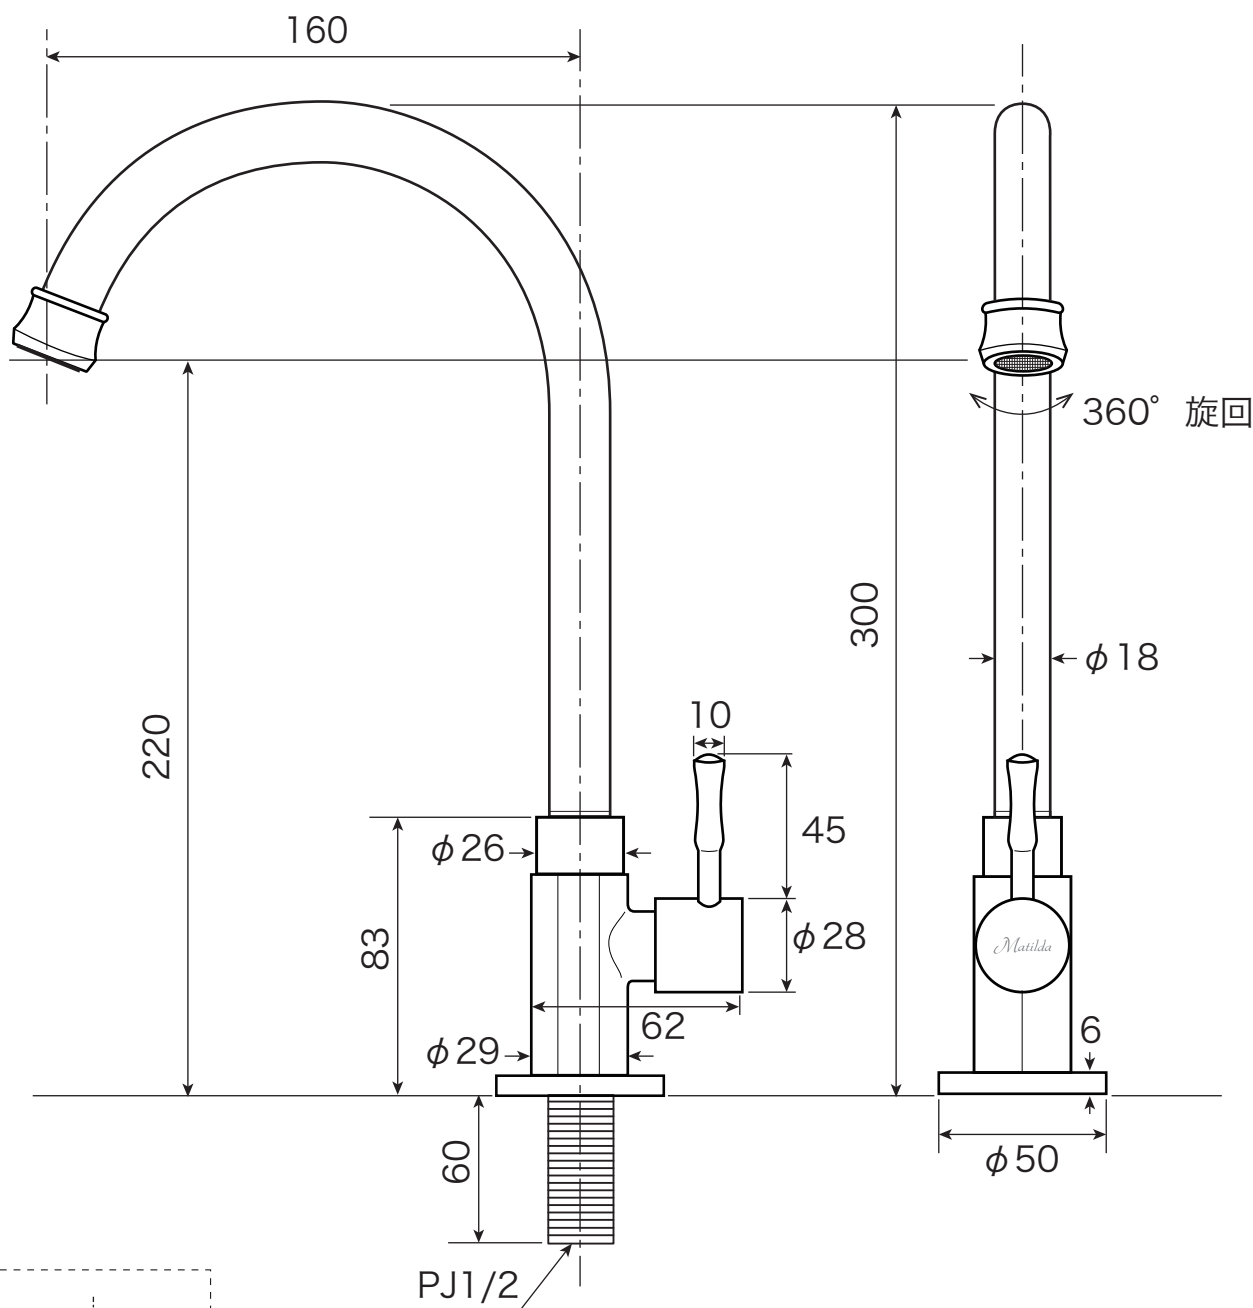

Swanky

Matilda  
Primal Faucet Collection

		認 証 登 録  作 成 日	<ul style="list-style-type: none"> <li>● ISO 9001:2000</li> <li>● 米 国 IAPMO (UPC)</li> <li>● 水 道 法 自 己 認 証 適 合 品</li> </ul> 2018.12.10	品 名	スワンキー (洗面用台付単水栓)
				品 番	MA740L1    -PB    -PN -BN    -LB -AB
	単 位	尺 度			
	mm	Free			