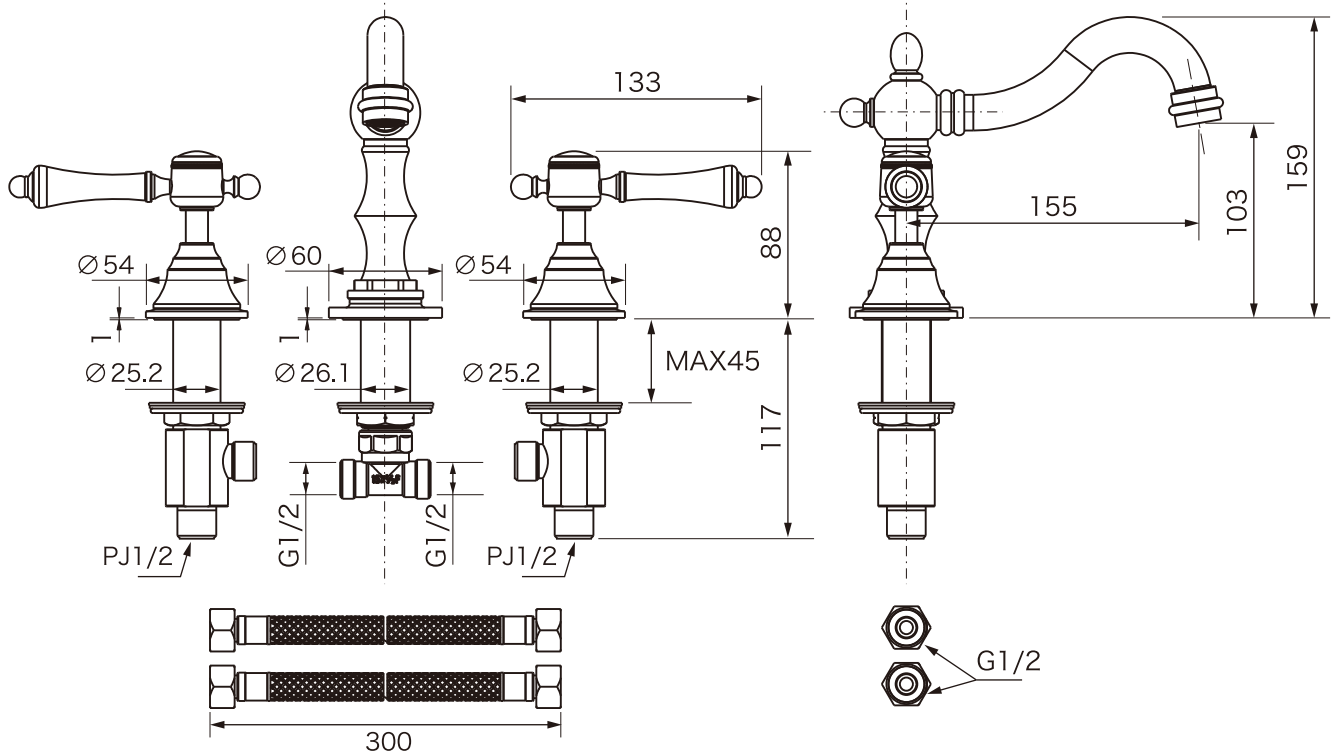

# Spanish Castle Esperance CL<sup>TM</sup> Lavatory Faucet

*Matilda*  
Primal Faucet Collection

		認証 登録  作成日	<ul style="list-style-type: none"> <li>● ISO 9001:2000</li> <li>● 米国 IAPMO (UPC)</li> <li>● 水道法自己認証適合品</li> </ul> 2024.09.30	品名	スパニッシュ・キャッスル・エスパCL (洗面用8インチ混合栓)
				品番	MA84JL- PB・BN・ORB
	単位	尺度	2024.09.30		
	mm	Free			