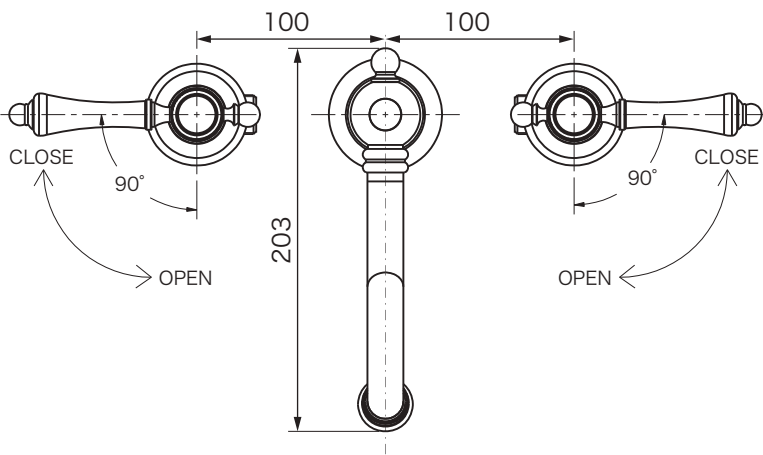

# Spanish Castle Esperance CL<sup>TM</sup> Lavatory Faucet

*Matilda*  
Primal Faucet Collection

		認証 登録  作成日	<ul style="list-style-type: none"> <li>● ISO 9001:2000</li> <li>● 米国 IAPMO (UPC)</li> <li>● 水道法自己認証適合品</li> </ul> 2024.09.30	品名 スパニッシュ・キャッスル・エスパCL (洗面用8インチ混合栓)
				品番 MA84JL- PB・ORB
	単位 mm	尺度 Free		