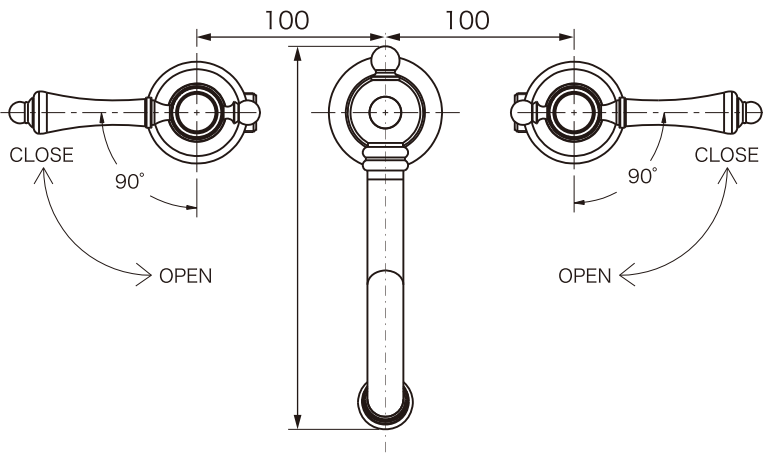

# Spanish Castle Esperance CL<sup>TM</sup> Lavatory Faucet

*Matilda*  
Primal Faucet Collection

		認証 登録  作成日	<ul style="list-style-type: none"> <li>● ISO 9001:2000</li> <li>● 米国 IAPMO (UPC)</li> <li>● 水道法自己認証適合品</li> </ul> 2024.09.30	品名	スパニッシュ・キャッスル・エスパCL (洗面用8インチ混合栓)
				品番	MA84JL- PB・BN・ORB
	単位	尺度	2024.09.30		
	mm	Free			