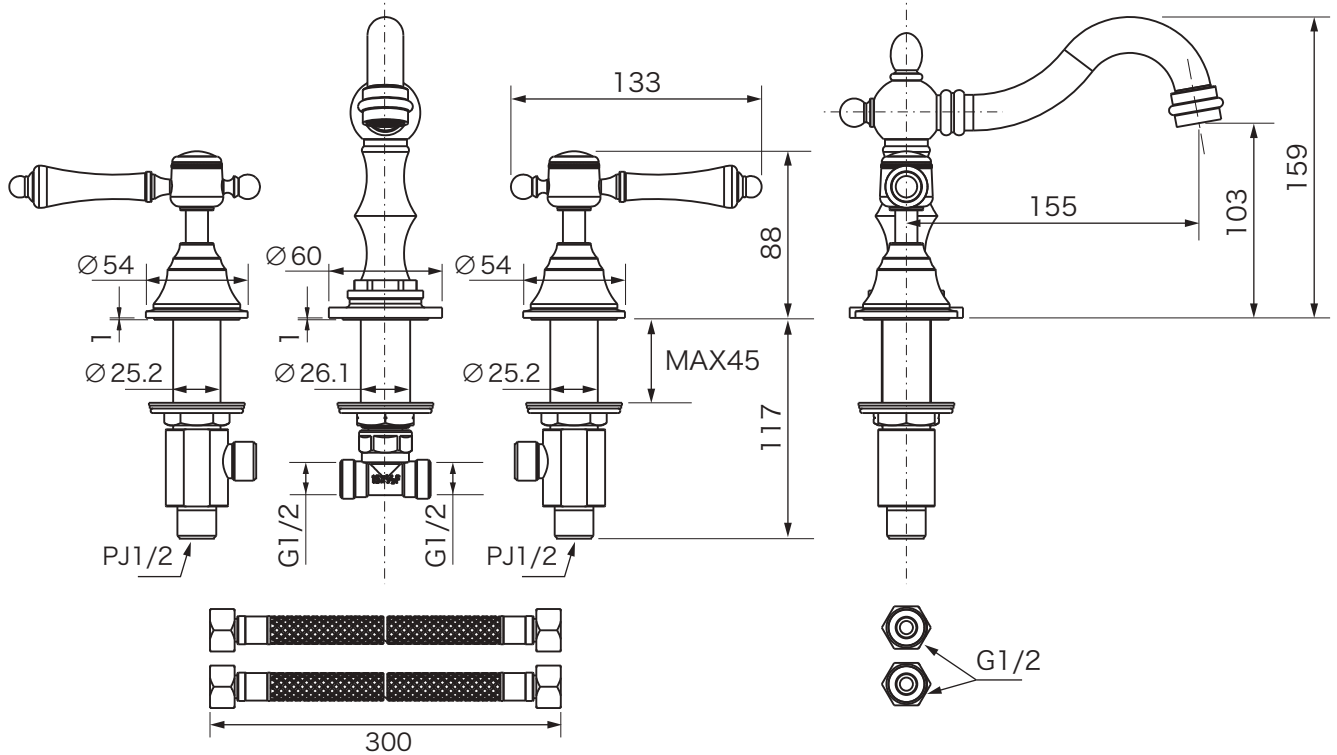

# Spanish Castle Esperance CL<sup>TM</sup> Lavatory Faucet

*Matilda*  
Primal Faucet Collection

		認証 登録  作成日	<ul style="list-style-type: none"> <li>● ISO 9001:2000</li> <li>● 米国 IAPMO (UPC)</li> <li>● 水道法自己認証適合品</li> </ul> 2024.09.30	品名 スパニッシュ・キャッスル・エスパCL (洗面用8インチ混合栓)
				品番 MA84JL- PB・ORB
	単位 mm	尺度 Free		