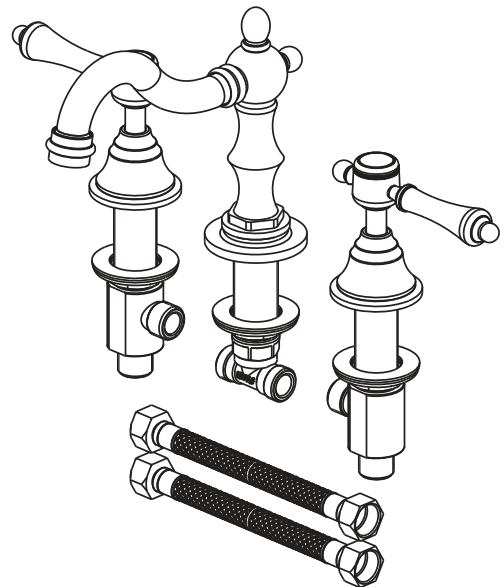

# Spanish Castle Esperance CL<sup>TM</sup> Lavatory Faucet

*Matilda*  
Primal Faucet Collection

		認証 登録  作成日	<ul style="list-style-type: none"> <li>● ISO 9001:2000</li> <li>● 米国 IAPMO (UPC)</li> <li>● 水道法自己認証適合品</li> </ul> 2024.09.30	品名 スパニッシュ・キャッスル・エスパCL (洗面用8インチ混合栓)
				品番 MA84JL- PB・ORB
	単位 mm	尺度 Free		