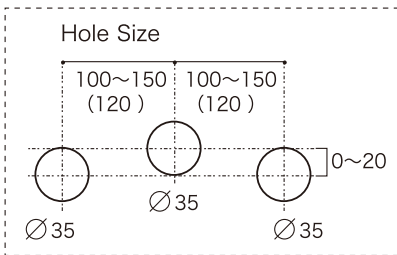

# Spanish Castle Esperance CL<sup>TM</sup> Lavatory Faucet

*Matilda*  
Primal Faucet Collection

		認証 登録  作成日	<ul style="list-style-type: none"> <li>● ISO 9001:2000</li> <li>● 米国 IAPMO (UPC)</li> <li>● 水道法自己認証適合品</li> </ul> 2024.09.30	品名	スパニッシュ・キャッスル・エスパCL (洗面用8インチ混合栓)
				品番	MA84JL- PB・BN・ORB
	単位	尺度	2024.09.30		
	mm	Free			