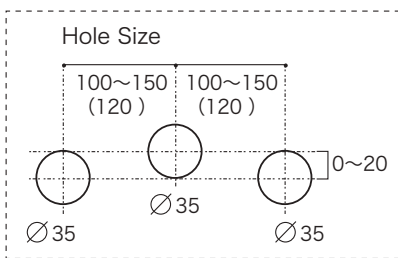

# Spanish Castle Esperance CL<sup>TM</sup> Lavatory Faucet

*Matilda*  
Primal Faucet Collection

		認証 登録  作成日	<ul style="list-style-type: none"> <li>● ISO 9001:2000</li> <li>● 米国 IAPMO (UPC)</li> <li>● 水道法自己認証適合品</li> </ul> 2024.09.30	品名 スパニッシュ・キャッスル・エスパCL (洗面用8インチ混合栓)
				品番 MA84JL- PB・ORB
	単位 mm	尺度 Free		