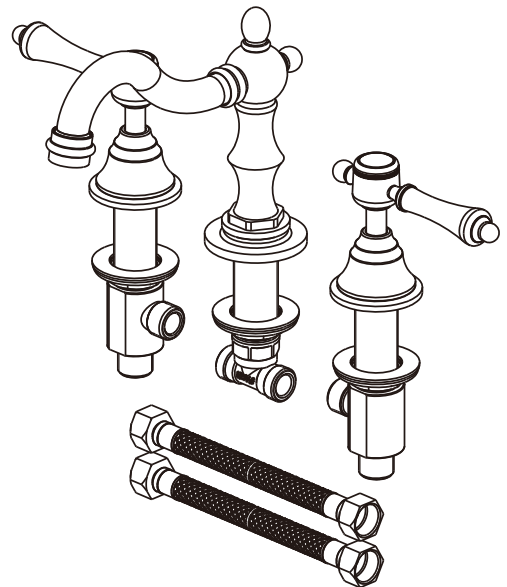

# Spanish Castle Esperance CL<sup>TM</sup> Lavatory Faucet

*Matilda*  
Primal Faucet Collection

		認証 登録  作成日	<ul style="list-style-type: none"> <li>● ISO 9001:2000</li> <li>● 米国 IAPMO (UPC)</li> <li>● 水道法自己認証適合品</li> </ul> 2024.09.30	品名	スパニッシュ・キャッスル・エスパCL (洗面用8インチ混合栓)
				品番	MA84JL- PB・BN・ORB
	単位	尺度	2024.09.30		
	mm	Free			