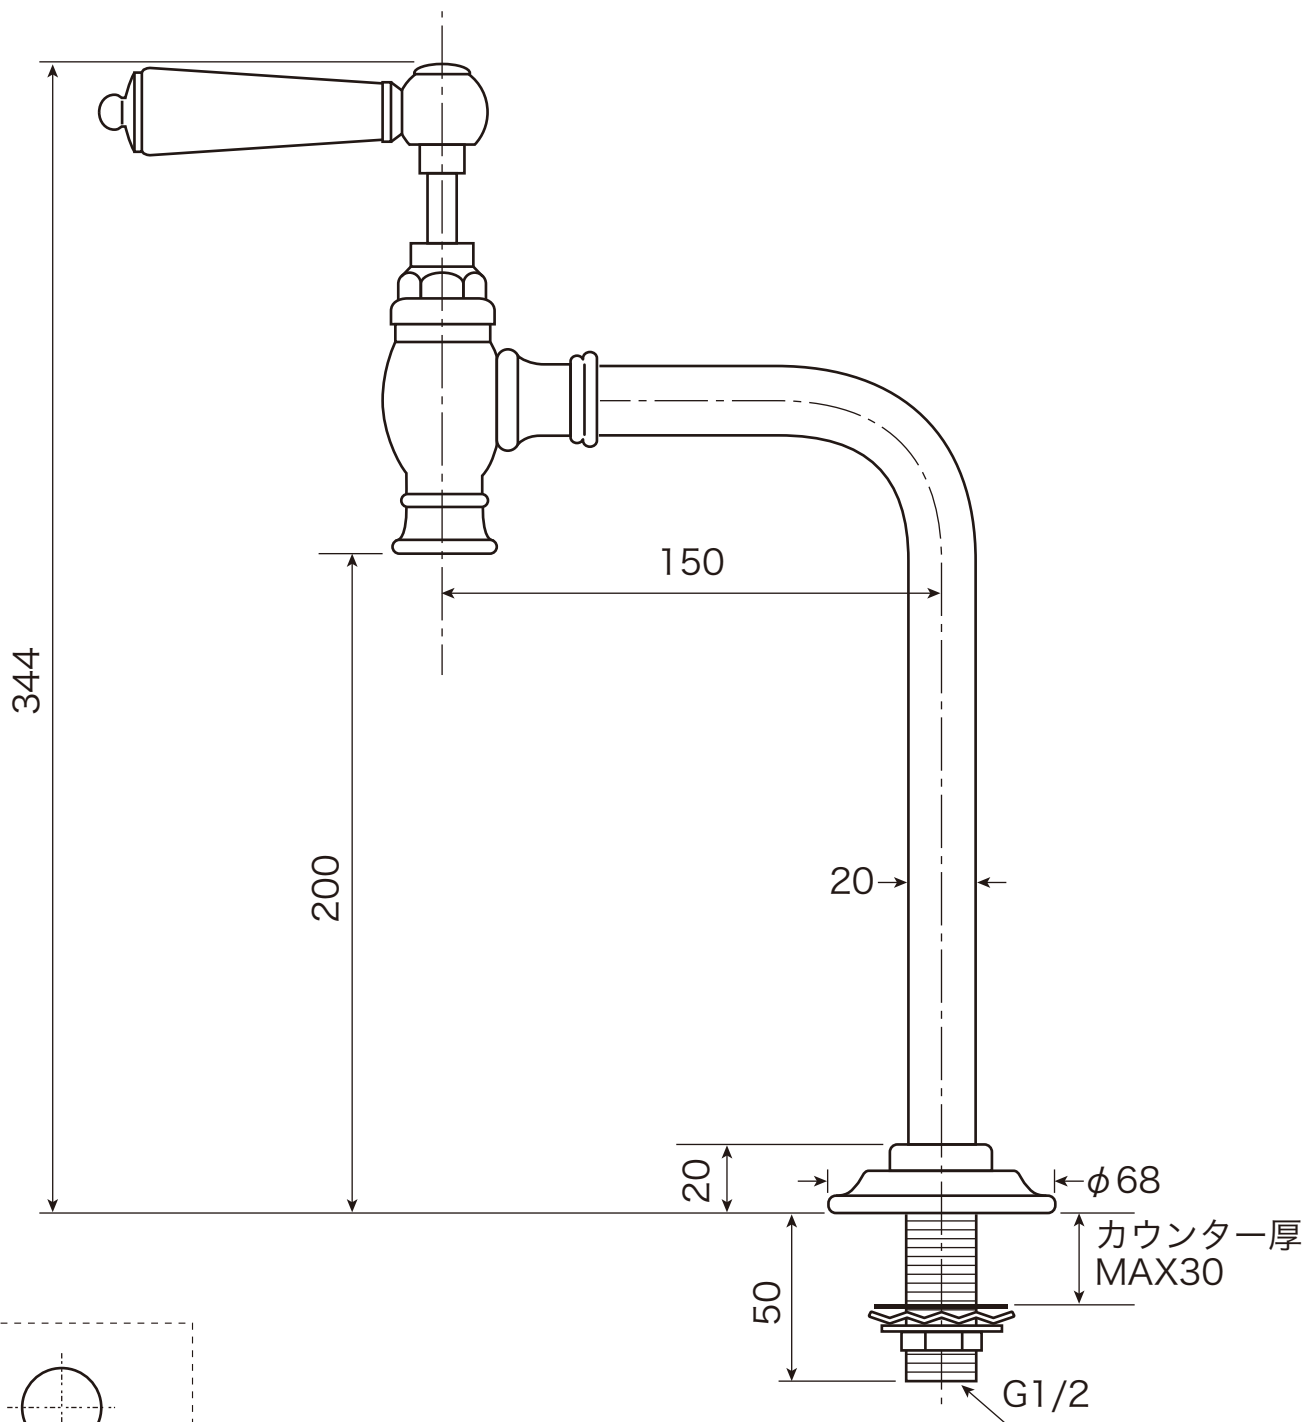

Clione Single Faucet

Matilda
Primal Faucet Collection

		認証登録 ●ISO 9001:2000 ●米国 IAPMO(UPC) ●水道法自己認証適合品	品名	クリオネ (洗面用台付単水栓)
			品番	MA903L1 -CP -PN -PB -ORB
	単位	尺度	作成日 2017.11.20	
	mm	Free		