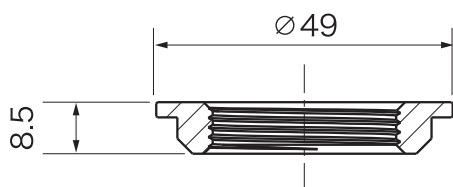

新・丸鉢排水金具 25 専用 カウンター固定フランジセット

Matilda  
Primal Faucet Collection

天板開口寸法

φ55 ~ 60

(適合排水金具) MAJD-CP / MAJD-BN / MAJD-PB / MAJD-BB / MAJD-ORB

		認証 登録	-----		品名 新・丸鉢排水金具25専用 カウンター固定フランジセット
			単位 mm	尺度 Free	