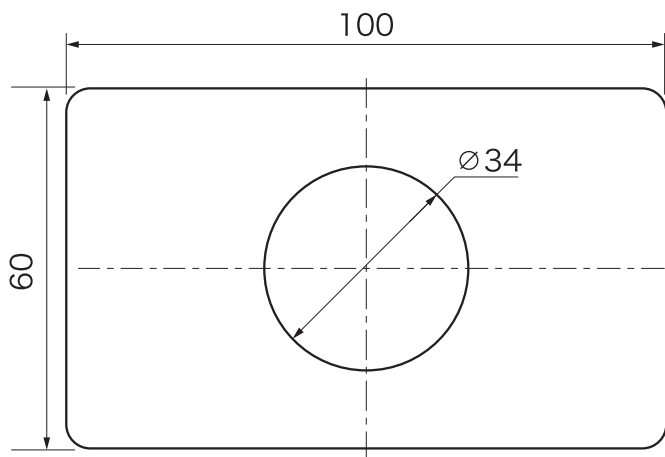

新・丸鉢排水金具 25 専用 カウンター固定フランジセット

Matilda  
Primal Faucet Collection

天板開口寸法

φ55 ~ 60

(適合排水金具) MAJD-CP / MAJD-BN / MAJD-PB / MAJD-BB / MAJD-ORB

		認証 登録	-----		品名 新・丸鉢排水金具25専用 カウンター固定フランジセット
			単位 mm	尺度 Free	