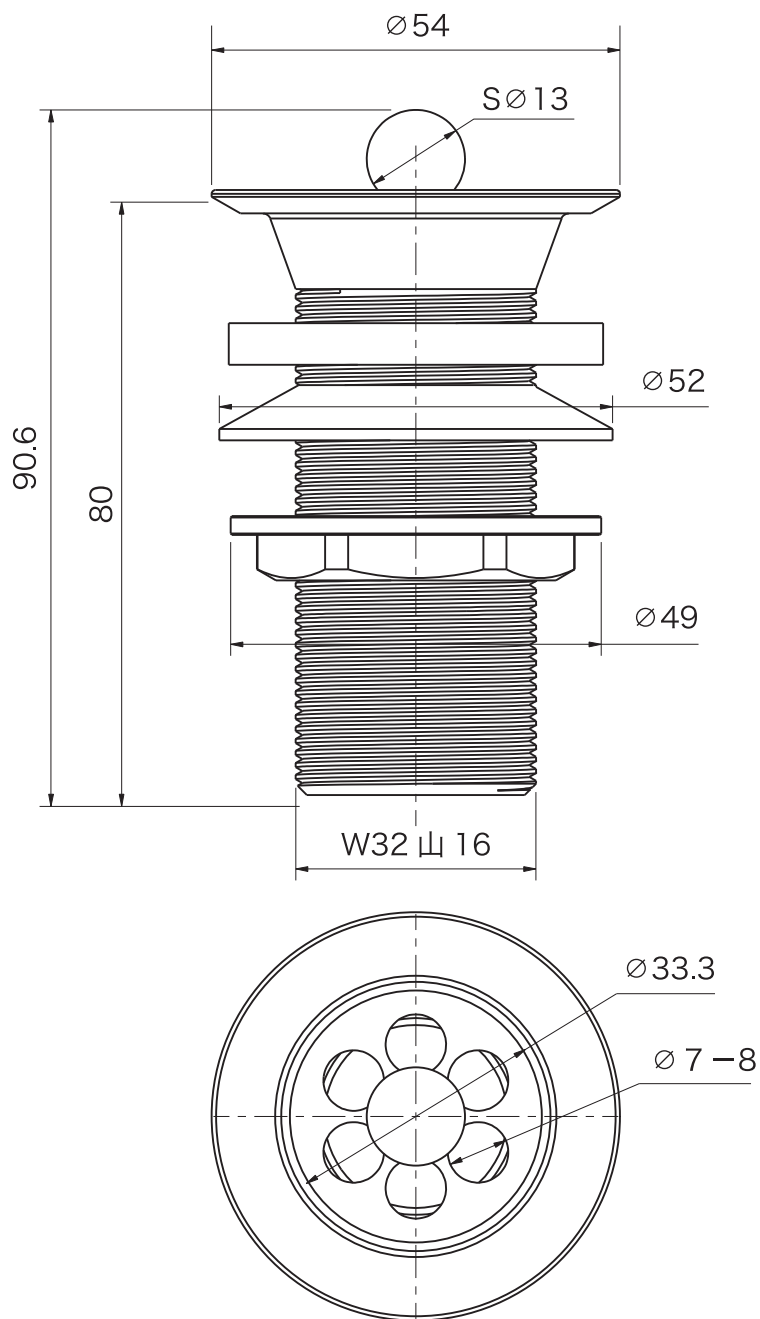

Perfect Drain Top

Matilda
Primal Faucet Collection

		認 証 登 録	-----	品 名	新・丸鉢排水金具25mm (アフレナシ排水栓)
		単 位 mm	尺 度 Free	作 成 日 2024.12.06	品 番