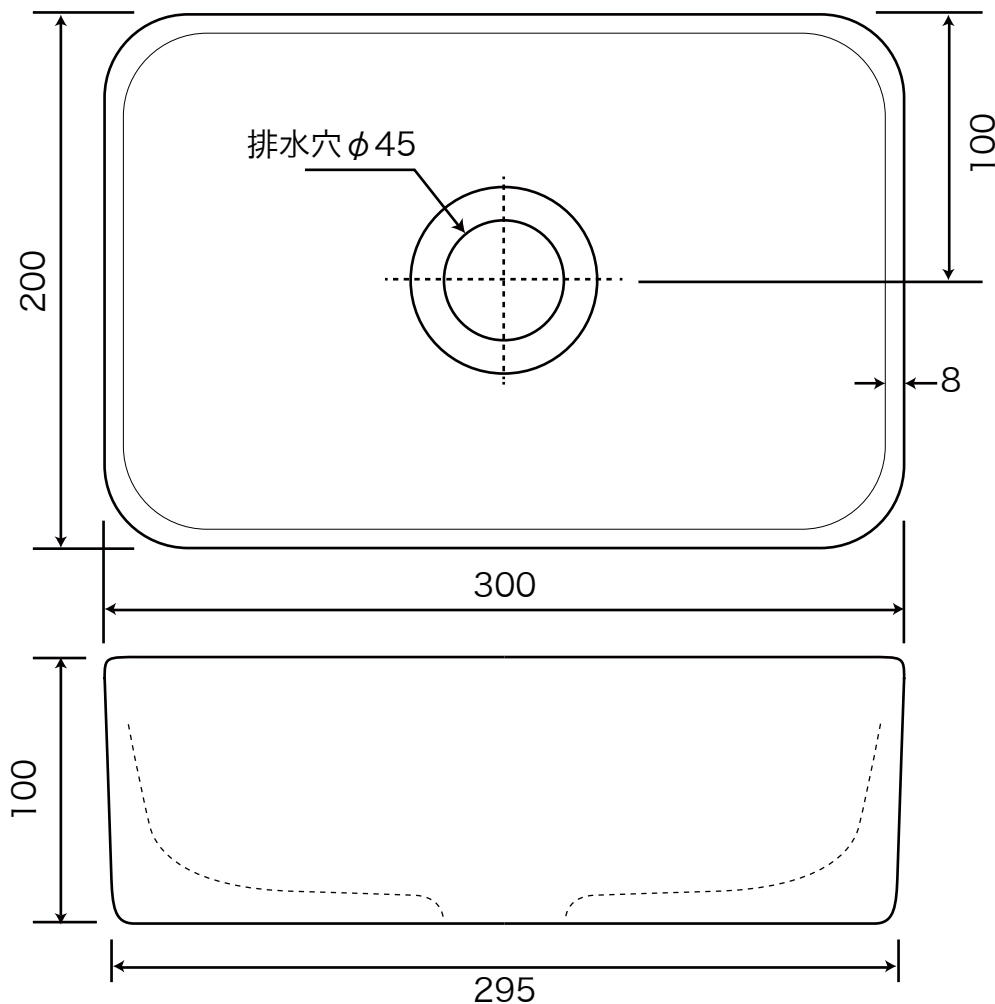

メロウ・ドロップ  
KADOMARU / かどまる

品番：MD-P101

材質：磁器

排水金具：32mm規格 ※mellow drop 製または Matilda 製の  
上部排水金具（横穴無し）

(単位：mm)

※承認図面は設計寸法です。焼成工程による変形で仕上がりに若干のバラつきや個体差（寸法公差）が生じます。

※排水金具は専用品（メロウ・ドロップ製またはマチルダ製の排水金具／横穴無し）をご使用ください。

注 1) メロウ・ドロップ製排水金具の場合… $\phi 75 \sim 80$

注 2) マチルダ製排水金具の場合… $\phi 60$