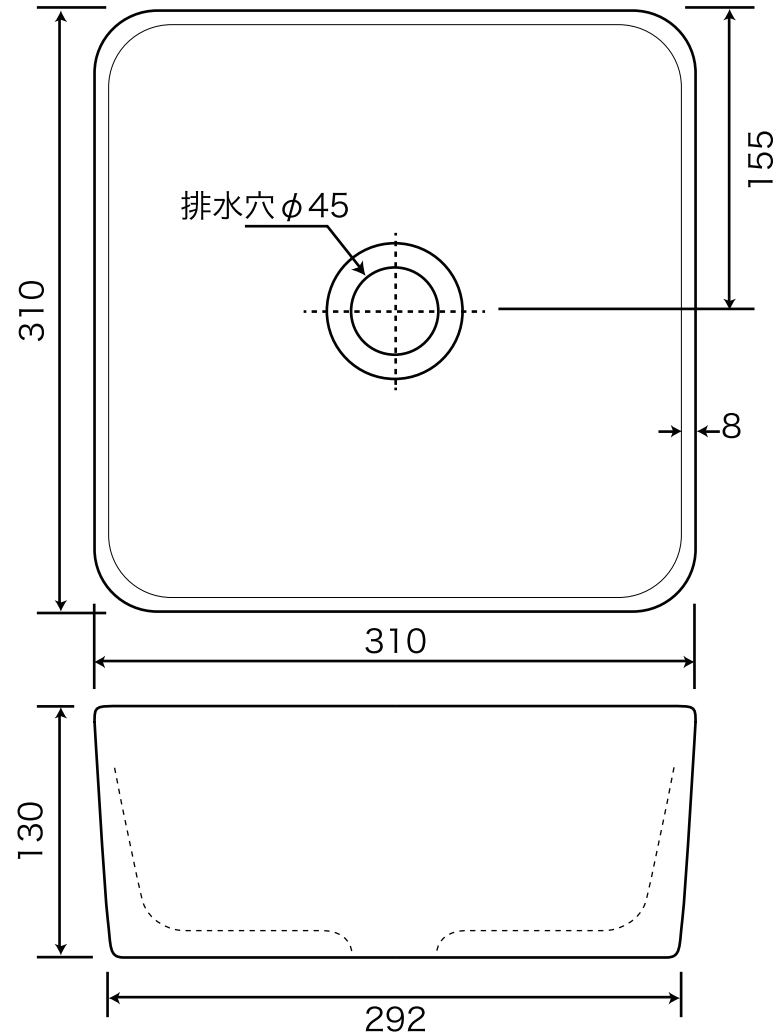

メロウ・ドロップ  
SQUARE / すくえあ

品 番：MD-P102

材 質：磁器

排水金具：32mm規格 ※mellow drop 製または Matilda 製の  
上部排水金具（横穴無し）

(単位：mm)

天板開口寸法

φ60～80

使用する排水金具により開口寸法が異なります。

※注1) 注2) 参照

※承認図面は設計寸法です。焼成工程による変形で仕上がりに若干のバラつきや個体差（寸法公差）が生じます。  
※排水金具は専用品（メロウ・ドロップ製またはマチルダ製の排水金具／横穴無し）をご使用ください。

注1) メロウ・ドロップ製排水金具の場合…φ75～80  
注2) マチルダ製排水金具の場合…φ60