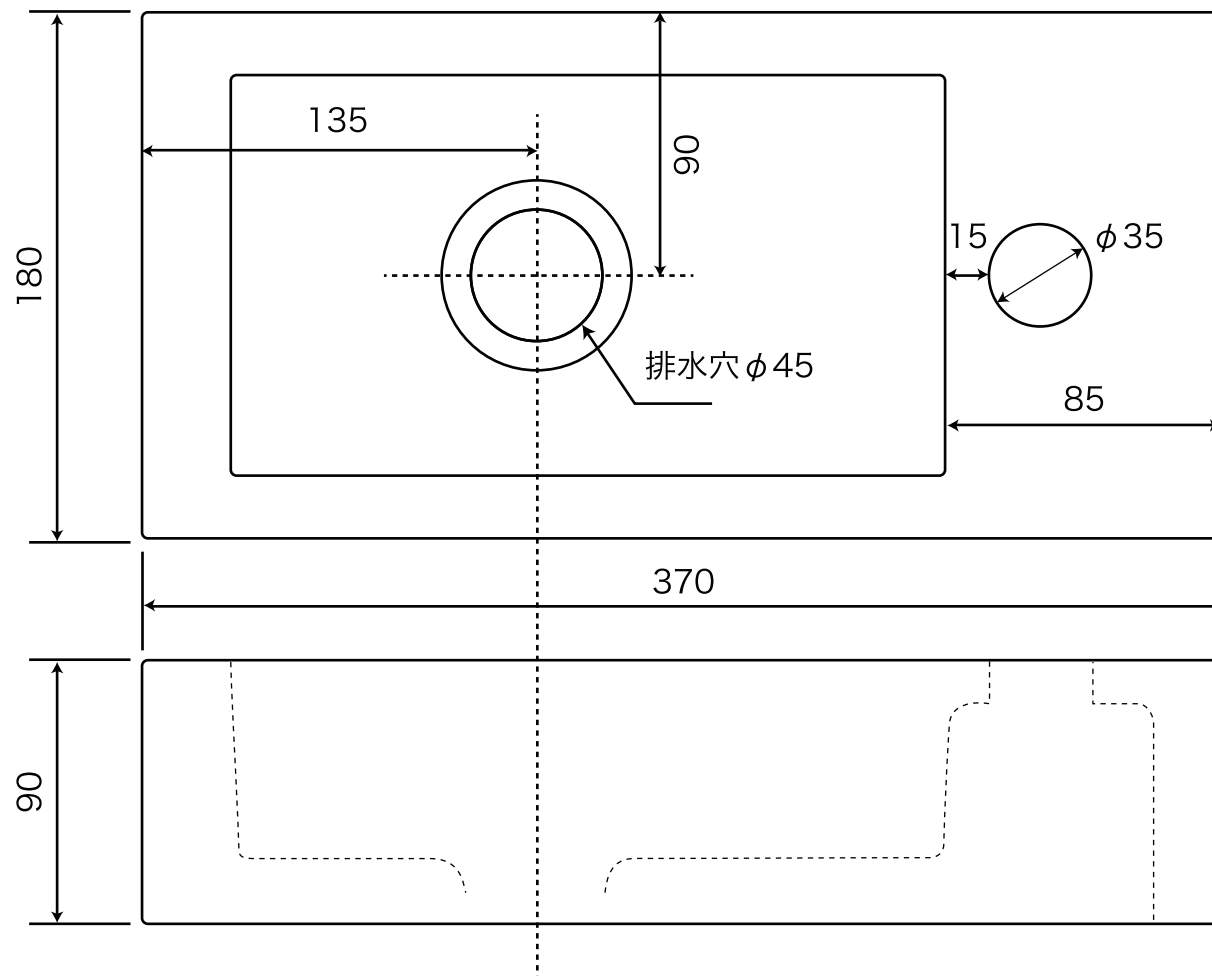

メロウ・ドロップ
KAKU / かく

品 番：MD-P113

材 質：磁器

排水金具：32mm規格 ※mellow drop 製または Matilda 製の
上部排水金具（横穴無し）

(単位：mm)

天板開口寸法

φ60～80

使用する排水金具により開口寸法が異なります。

※注1) 注2) 参照

※承認図面は設計寸法です。焼成工程による変形で仕上がりに若干のバラつきや個体差（寸法公差）が生じます。

※排水金具は専用品（メロウ・ドロップ製またはマチルダ製の排水金具／横穴無し）をご使用ください。

注1) メロウ・ドロップ製排水金具の場合…φ75～80

注2) マチルダ製排水金具の場合…φ60