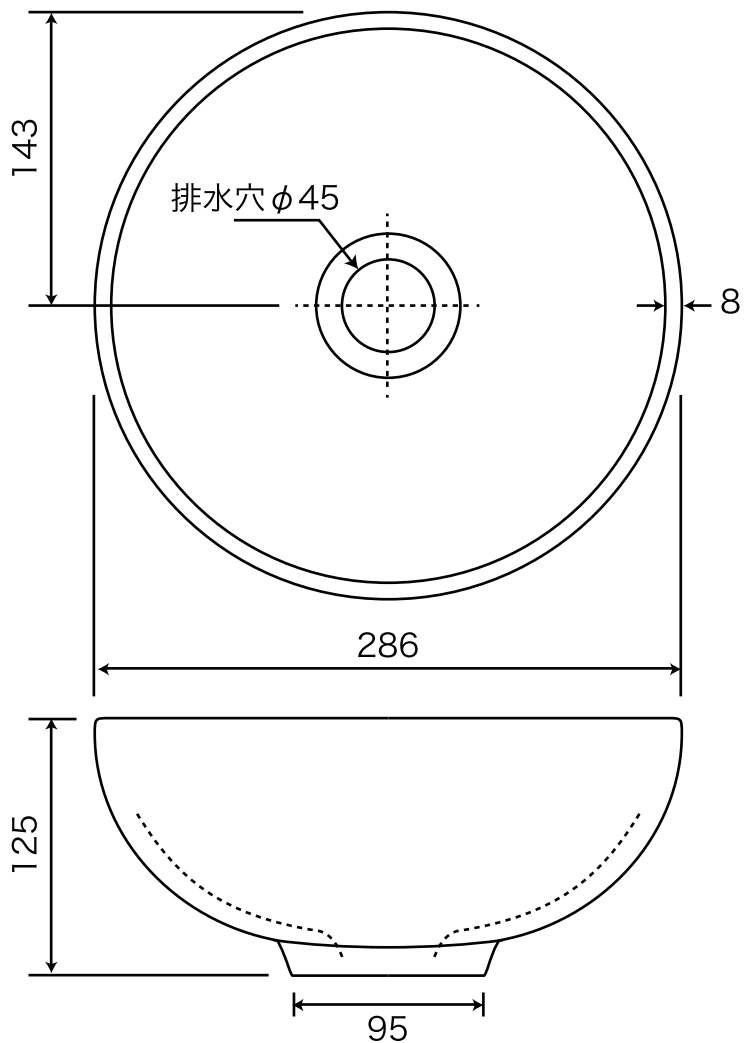

メロウ・ドロップ

YEN / えん

品 番：MD-P201

材 質：磁器

排水金具：32mm規格 ※mellow drop 製または Matilda 製の  
上部排水金具（横穴無し）

(単位：mm)

天板開口寸法

φ60～80

使用する排水金具により開口寸法が異なります。

※注1) 注2) 参照

※承認図面は設計寸法です。焼成工程による変形により仕上がりに若干のバラつきや個体差（寸法公差）が生じます。

※排水金具は専用品（メロウ・ドロップ製またはマチルダ製の排水金具／横穴無し）をご使用ください。

注1) メロウ・ドロップ製排水金具の場合…φ75～80

注2) マチルダ製排水金具の場合…φ60