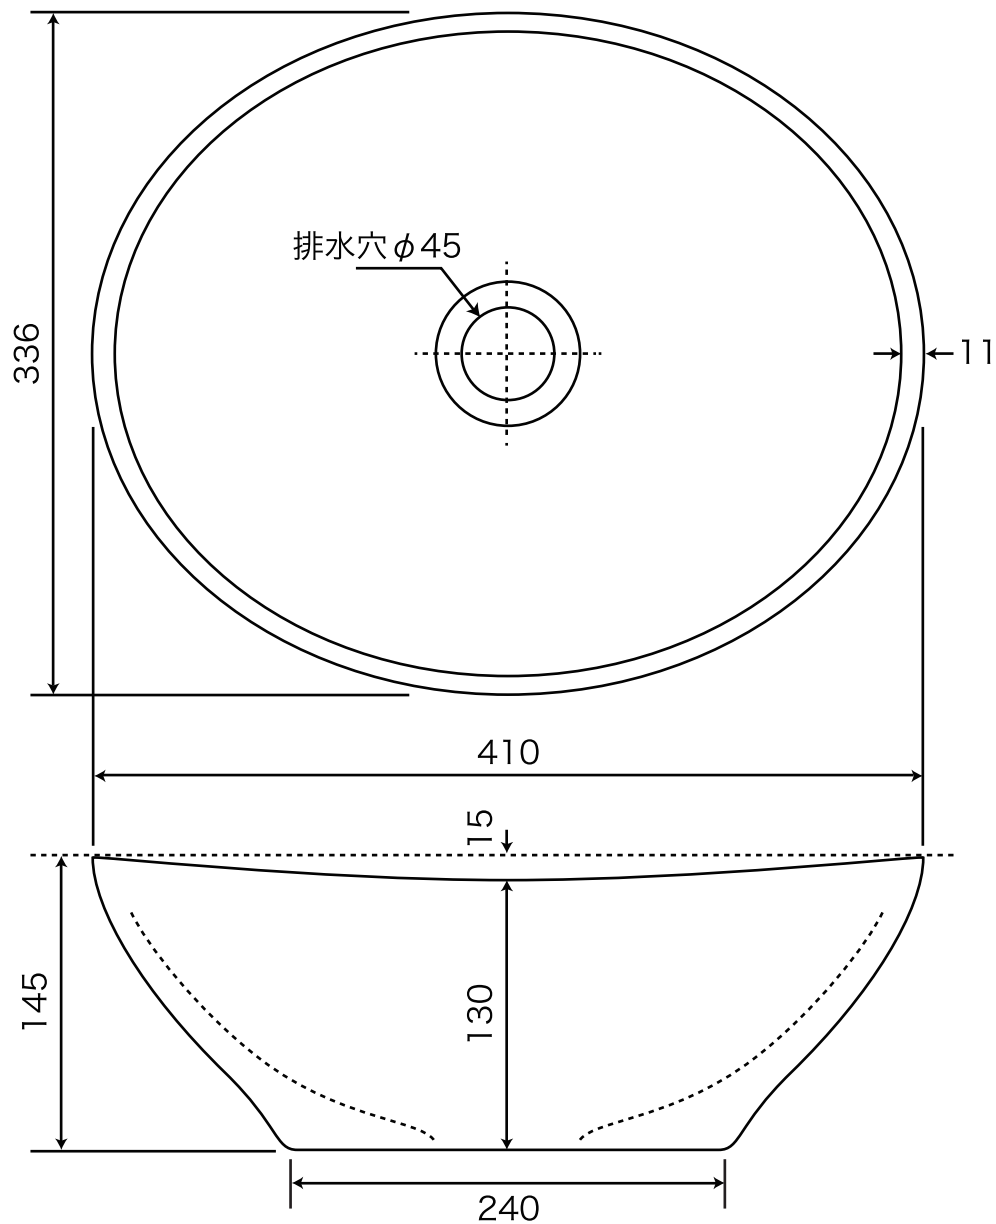

メロウ・ドロップ  
OVAL / おーばる

品 番：MD-P202

材 質：磁器

排水金具：32mm規格 ※mellow drop 製または Matilda 製の  
上部排水金具（横穴無し）

(単位：mm)

注1) メロウ・ドロップ製排水金具の場合…φ75 ~ 80

注2) マチルダ製排水金具の場合…φ60

※承認図面は設計寸法です。焼成工程による変形で仕上がりに若干のバラつきや個体差（寸法公差）が生じます。