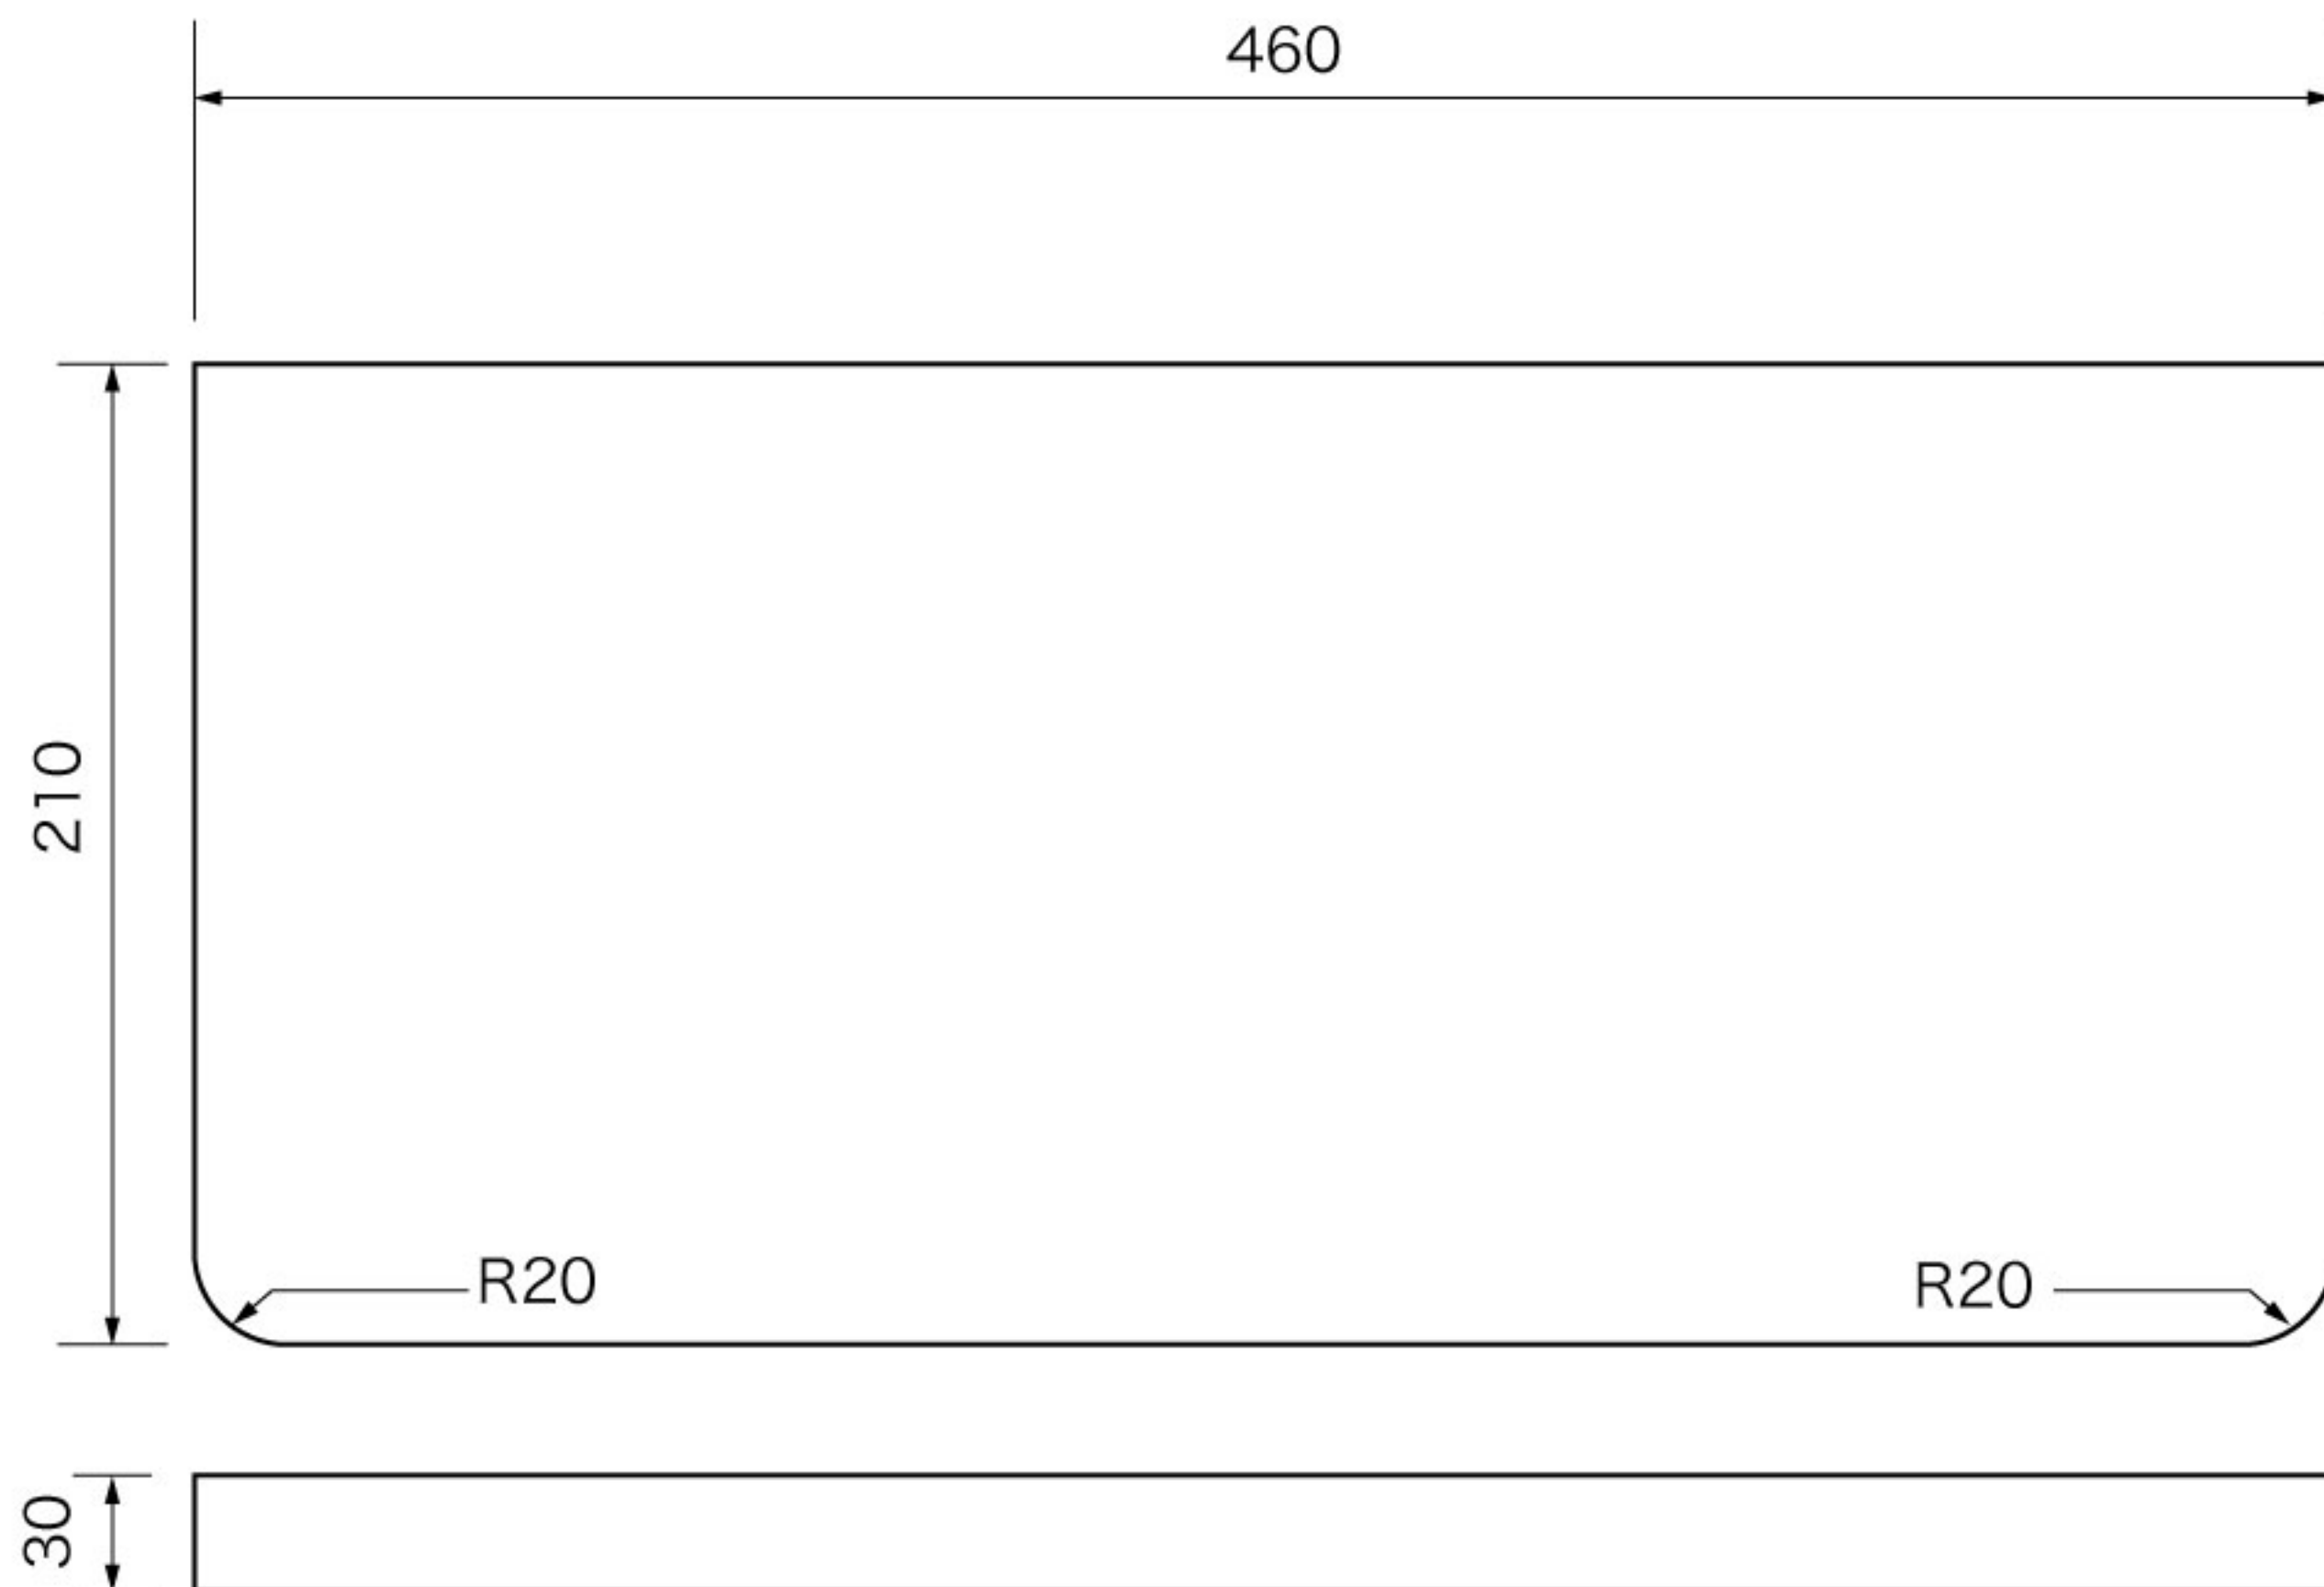

メロウ・ドロップ

木製カウンター

(W460×D210×H30 / 開口無し)

品番：MDC-K1-□

※□は色番 (W・B・E)

材質：赤松集成材

両面仕上げ

(単位：mm)

※排水穴・水栓取付穴は開口されていません。現場計測にて開口してください。