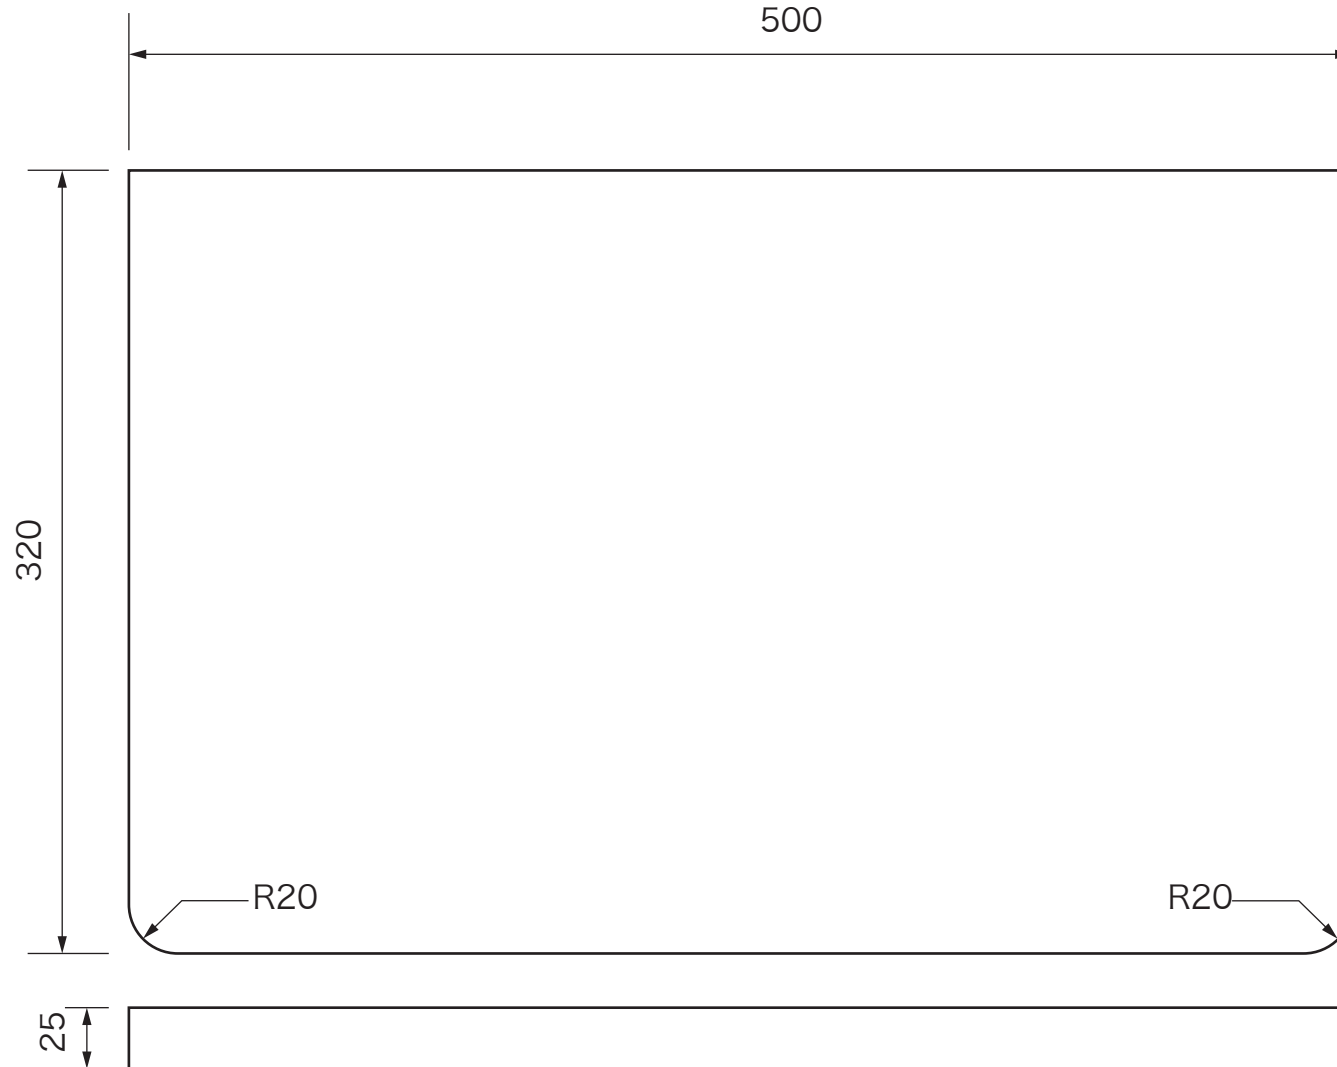

メロウ・ドロップ

木製カウンター (W500×D320×H25 / 開口無し)

品番：MDC-K2-□

※□は色番 (W・B・E)

材質：赤松集成材

両面仕上げ

(単位：mm)

※排水穴・水栓取付穴は開口されていません。現場計測にて開口してください。