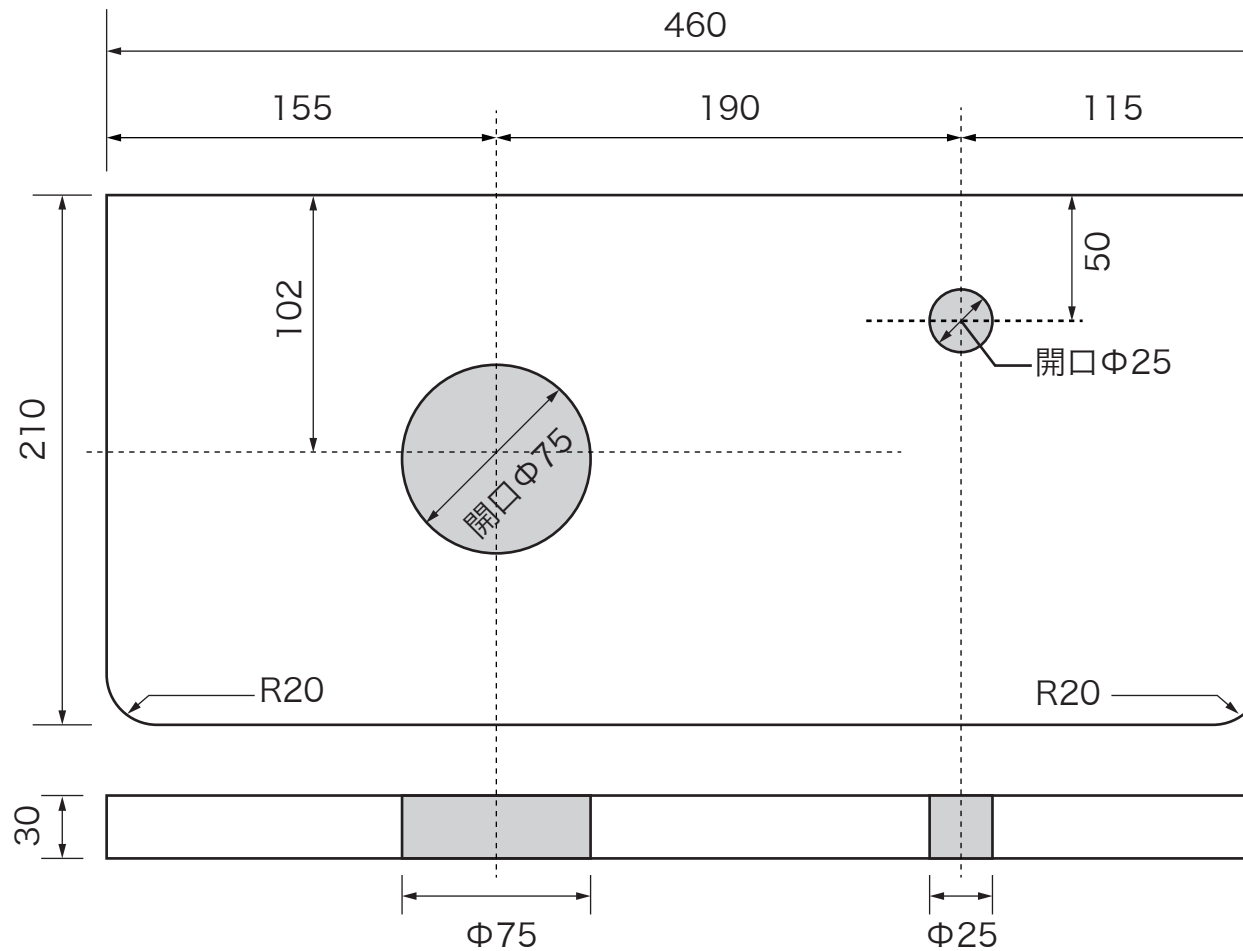

メロウ・ドロップ

小型手洗器用カウンター（W460×D210×H30 / 開口あり）

品番：MDCH-K1-□

※□は色番（W・B・E）

材質：赤松集成材

両面仕上げ

（単位：mm）

※排水穴 $\phi 75$ mmと水栓取付穴 $\phi 25$ mmが開口されています。