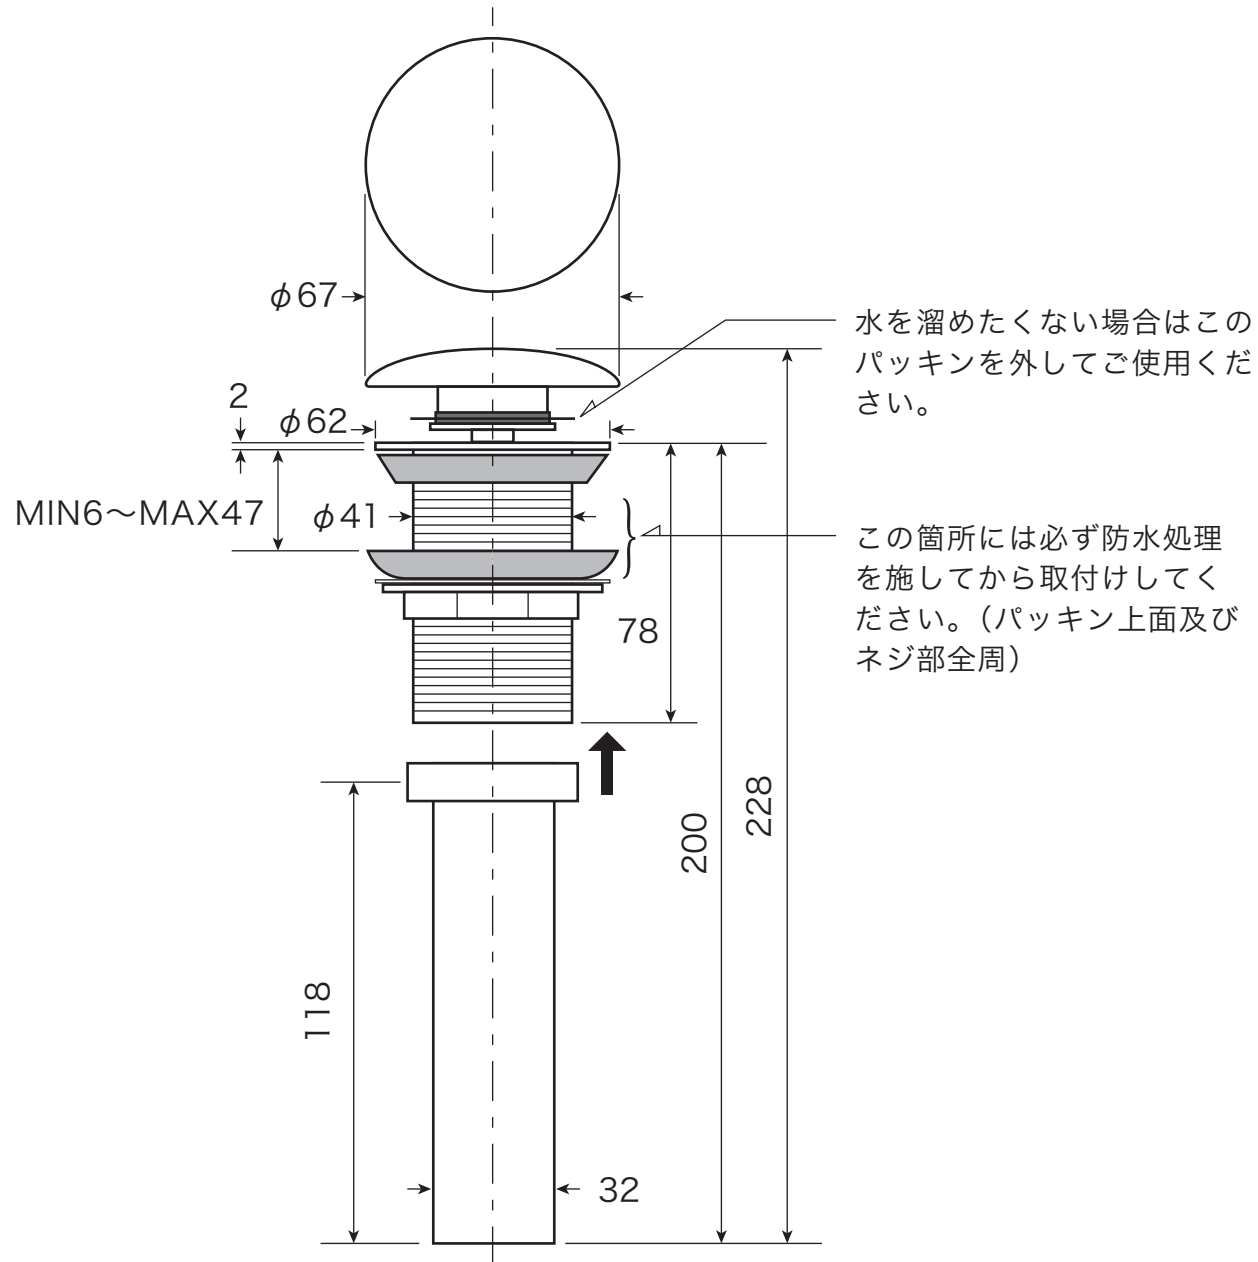

メロウ・ドロップ
フッシュ式排水金具（32ミリ規格／横穴無し）

品 番：MDPD-□□32
※□□は色番（W・AB・MG・GG・B）
材 質：磁器、銅合金

（単位：mm）

※排水穴 $\phi 44 \sim \phi 47$ mm に対応