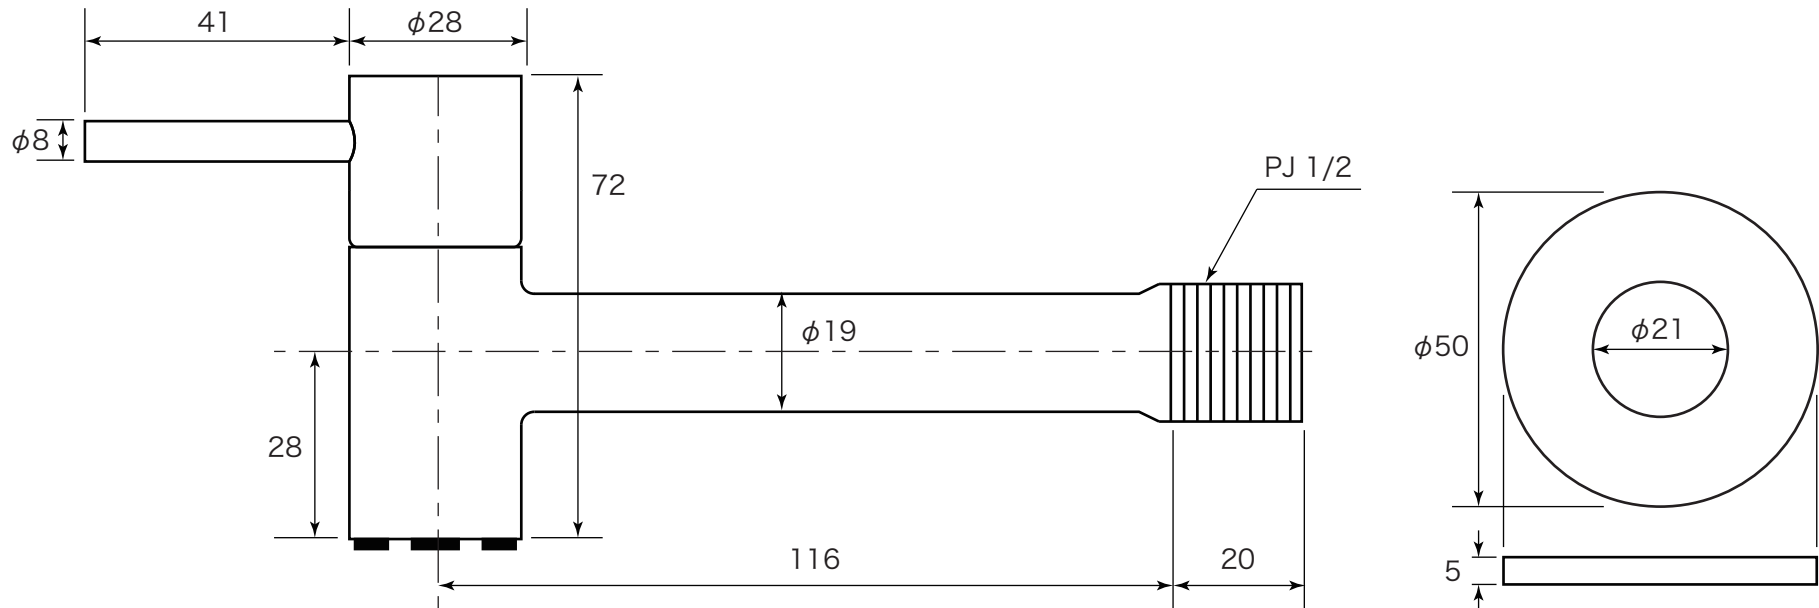

**fusion** <sup>SUS</sup><sub>304</sub>  
stainless steel faucet

**SSG2506KM**  
Garden Tap

		材 質	ステンレスSUS304	認 証 登 録	— — — — —	品 番	SSG2506KM
		—	—			—	—
	単 位	尺 度	—				
	mm	Free	—				