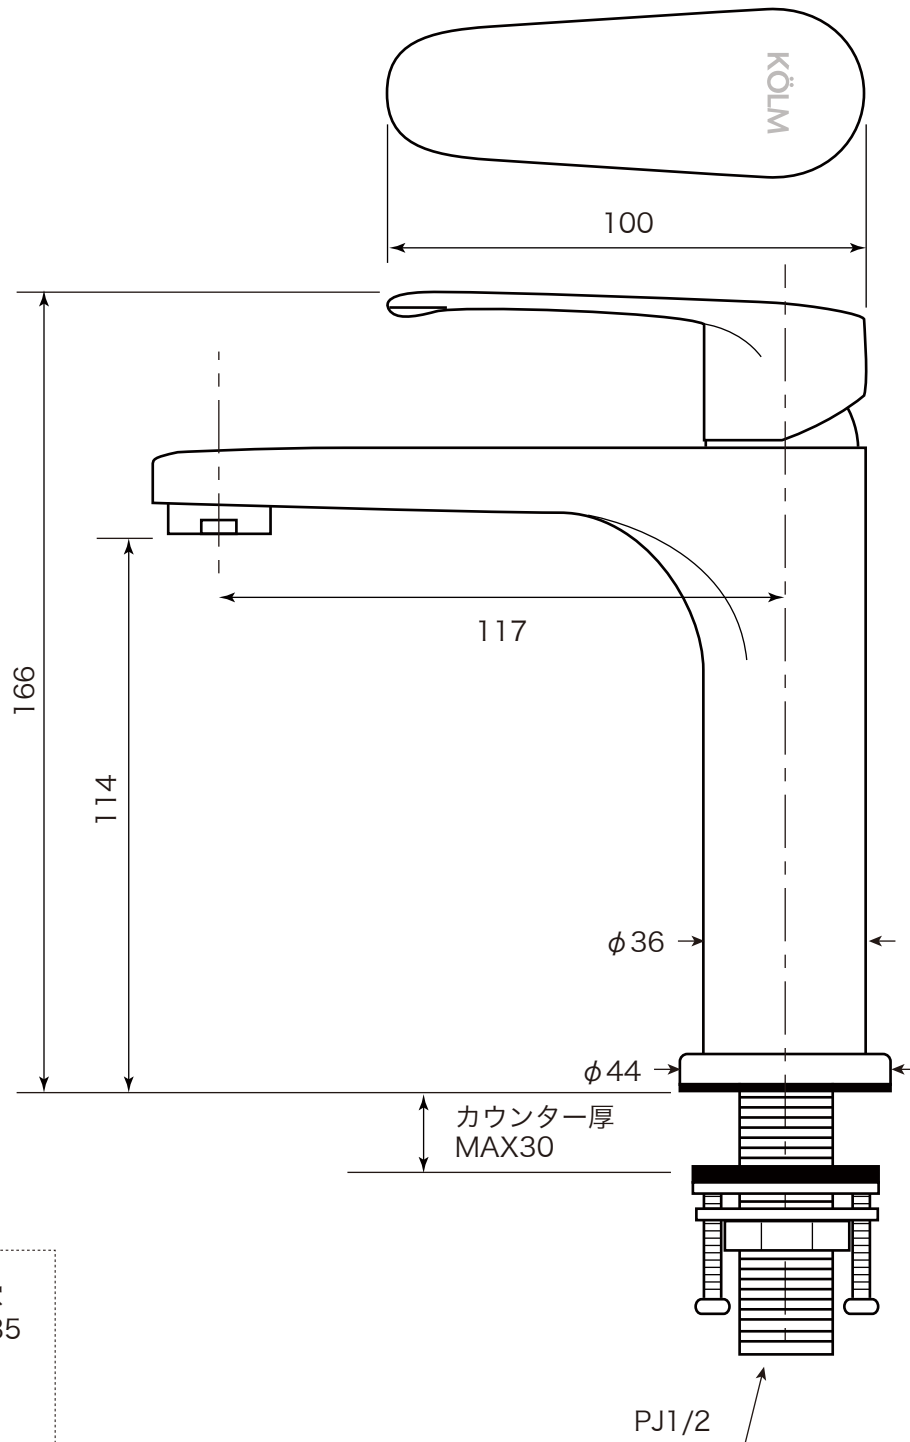

# SSL2361KM

Single Lavatory Faucet

**fusion** <sup>SUS 304</sup>  
stainless steel faucet

水栓取付穴  
φ25 or φ35

<b>fusion</b> <sup>SUS 304</sup> stainless steel faucet			材質 ステンレス SUS304	認証 登録	SETSCO SERVICES PTE LTD (Singapore)	品番 SSL2361KM
	単位 mm	尺度 Free	カートリッジ KOLM			作成日 2017.02.22
			泡沫金具 KOLM			