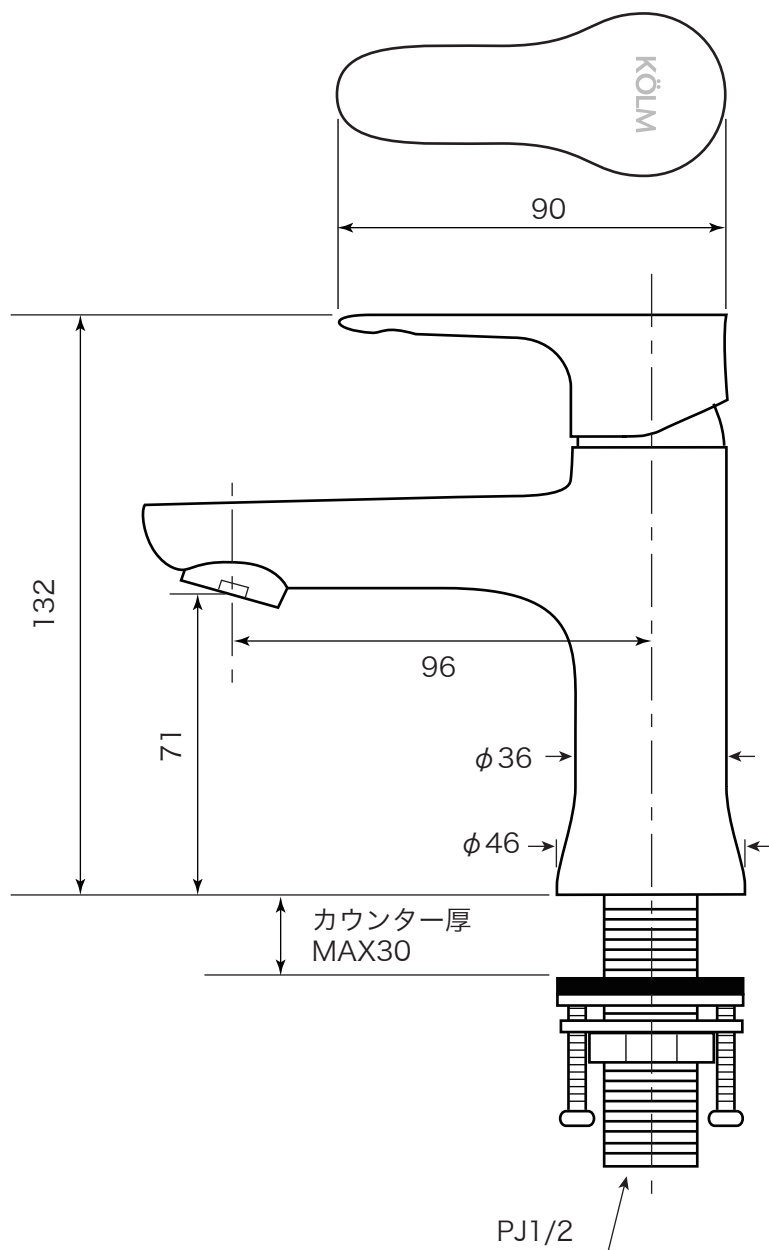

# SSL2371KM

Single Lavatory Faucet

**fusion** <sup>SUS 304</sup>  
stainless steel faucet

水栓取付穴  
φ25 or φ35

		材質	ステンレス SUS304	認証 登録	SETSCO SERVICES PTE LTD (Singapore)	品番	SSL2371KM
		カートリッジ	KOLM			作成日	2017.02.22
	単位	尺度	泡沫金具			KOLM	
	mm	Free					