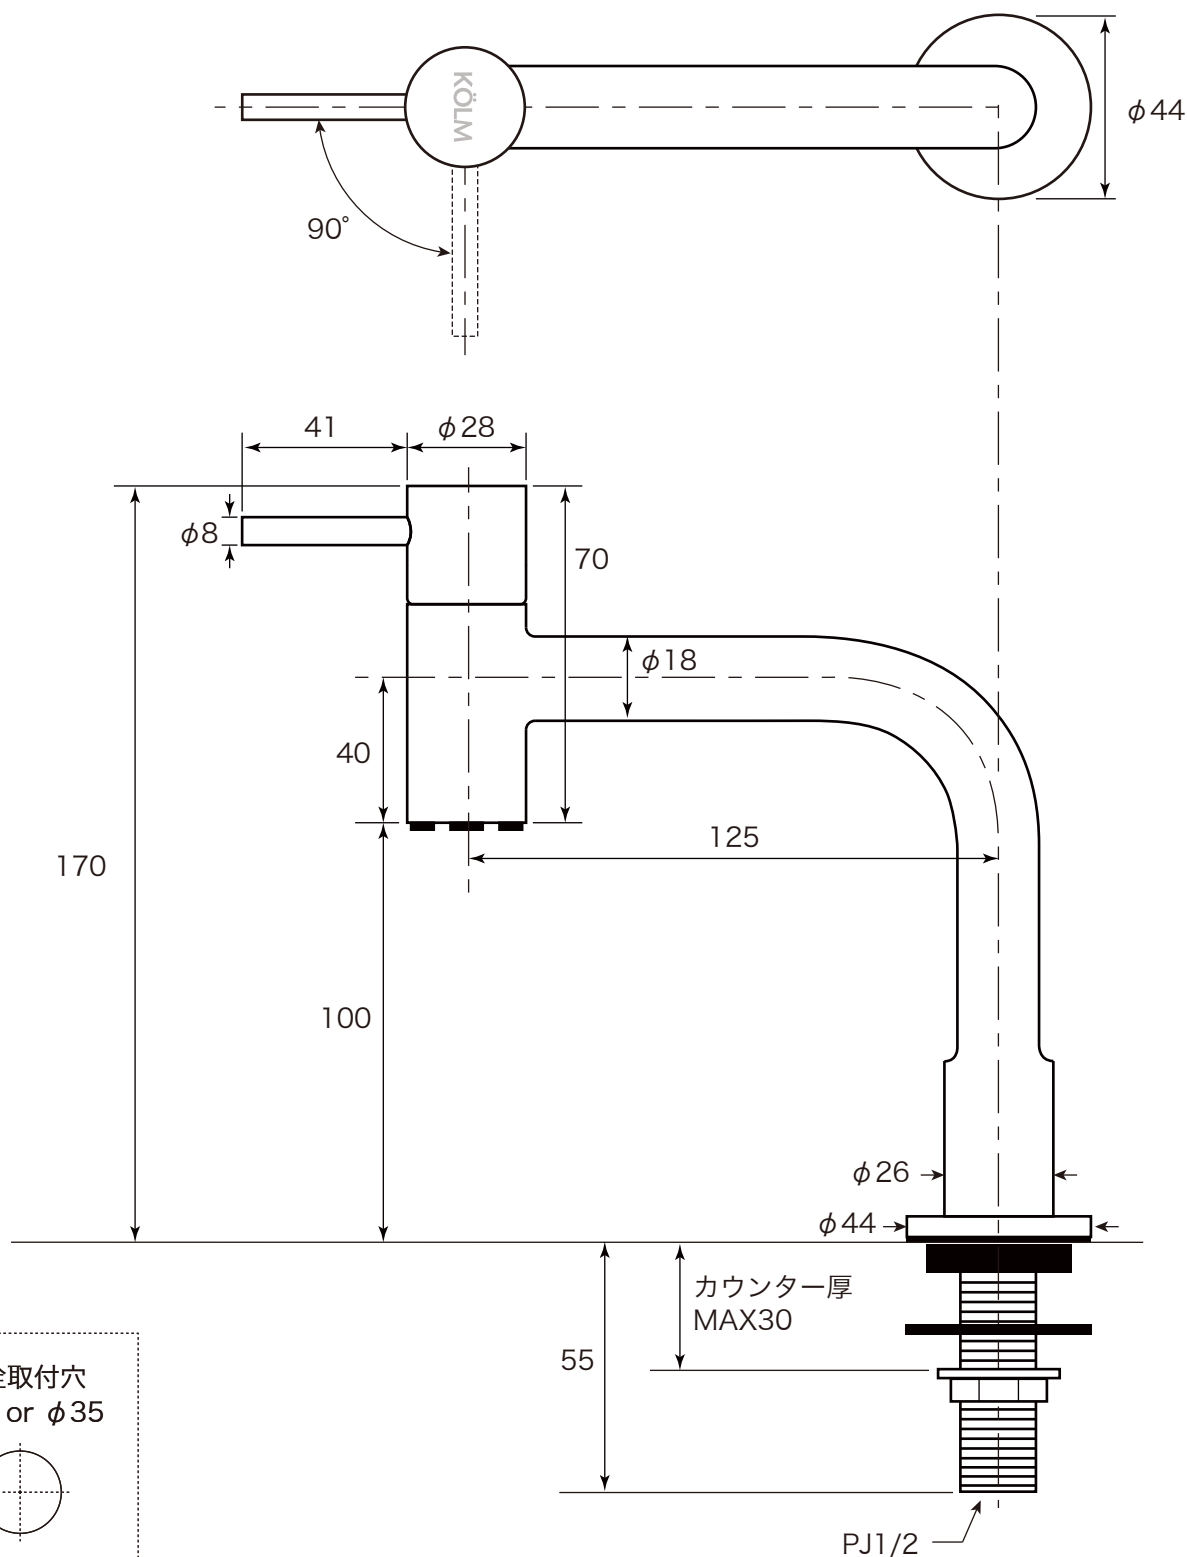

# SSL2502KM

Single Lavatory Faucet

**fusion** <sup>SUS 304</sup>  
stainless steel faucet

水栓取付穴  
 $\phi 25$  or  $\phi 35$

<b>fusion</b> <sup>SUS 304</sup> stainless steel faucet			材質	ステンレス SUS304	認証 登録	SETSCO SERVICES PTE LTD (Singapore)	品番	SSL2502KM
	単位	尺度	カートリッジ	KOLM			作成日	2019.07.23
	mm	Free	泡沫金具	KOLM				