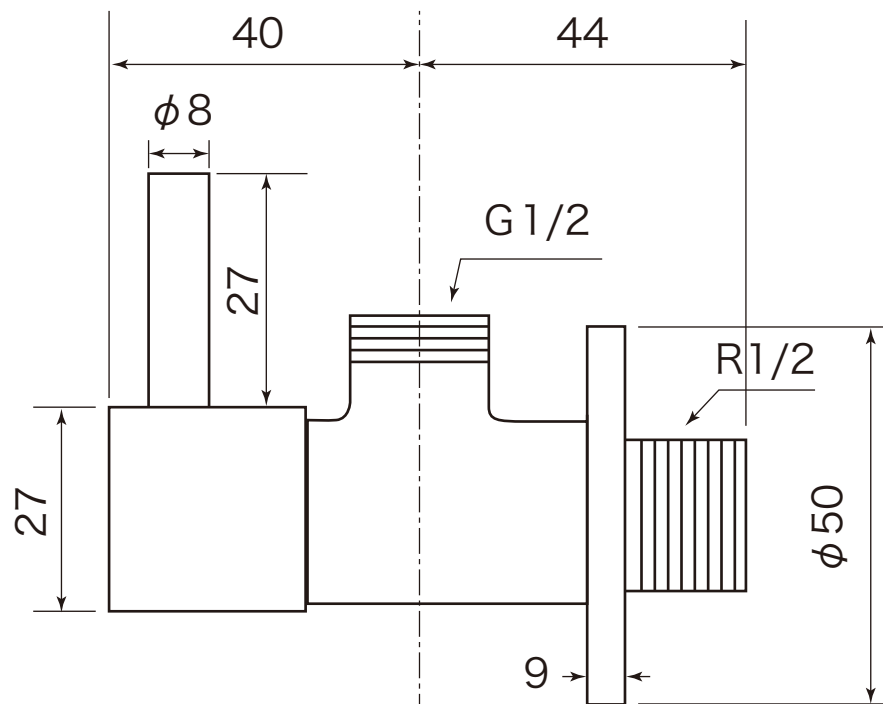

fusion ^{SUS 304}
stainless steel faucet

SSP2210KM

Angle Valve

 fusion ^{SUS 304} stainless steel faucet		材 質	ステンレス SUS304	認 証 登 録	-----	品 番	SSP2210KM
		単 位	尺 度			—	—
		mm	Free	—	—		