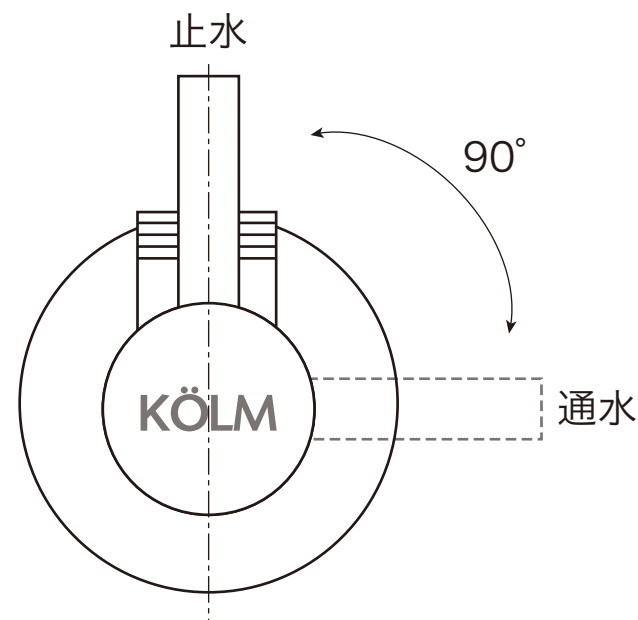

fusion ^{SUS 304}
stainless steel faucet

SSP2210KM

Angle Valve

 fusion ^{SUS 304} stainless steel faucet		材 質	ステンレス SUS304	認 証 登 録	-----	品 番	SSP2210KM
		単 位	尺 度			—	—
		mm	Free	—	—		